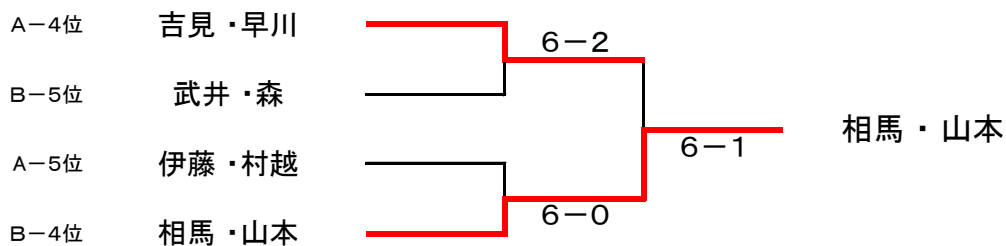

2022年 女子月例トーナメント 大会結果

ダブルス・エントリー

令和 4年4月11日 開催

【 優勝 : 蓮見 ・ 石川 】 【 準優勝 : 原 ・ 吉田 】

■ 決勝トーナメント

□ 1・2・3位トーナメント

□ 4位・5位トーナメント

2022年 女子月例トーナメント 大会結果