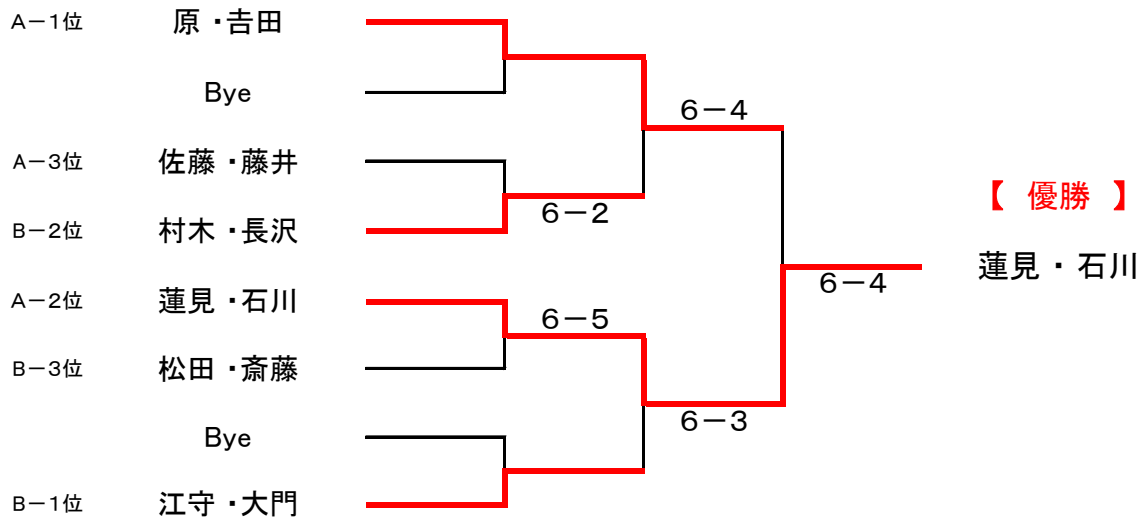

2022年 女子月例トーナメント 大会結果

ダブルス・エントリー

令和 4年4月11日 開催

【 優勝 : 蓮見 ・ 石川 】 【 準優勝 : 原 ・ 吉田 】

■ 決勝トーナメント

□ 1・2・3位トーナメント

□ 4位・5位トーナメント

2022年 女子月例トーナメント 大会結果

■ 予選リーグ

Aブロック

	原 吉田	蓮見 石川	佐藤 藤井	吉見 早川	伊藤 村越	勝敗	順位
原 吉田		6-2 ○	6-2 ○	6-3 ○	6-0 ○	4-0	1位
蓮見 石川	2-6		6-3 ○	6-1 ○	6-1 ○	3-1	2位
佐藤 藤井	2-6	3-6		6-3 ○	6-2 ○	2-2	3位
吉見 早川	3-6	1-6	3-6		6-3 ○	1-3	4位
伊藤 村越	0-6	1-6	2-6	3-6		0-4	5位

Bブロック

	松田 斎藤	相馬 山本	武井 森	江守 大門	村木 長沢	勝敗	順位
松田 斎藤		0-6	6-3 ○	6-3 ○	4-6	2-2 (-2)	3位
相馬 山本	6-0 ○		6-2 ○	6-1 ○	6-1 ○		4位
武井 森	3-6	2-6		2-6	2-6	0-4	5位
江守 大門	3-6	1-6	6-2 ○		6-3 ○	2-2 (-1)	1位
村木 長沢	6-4 ○	1-6	6-2 ○	3-6		2-2 (-2)	2位