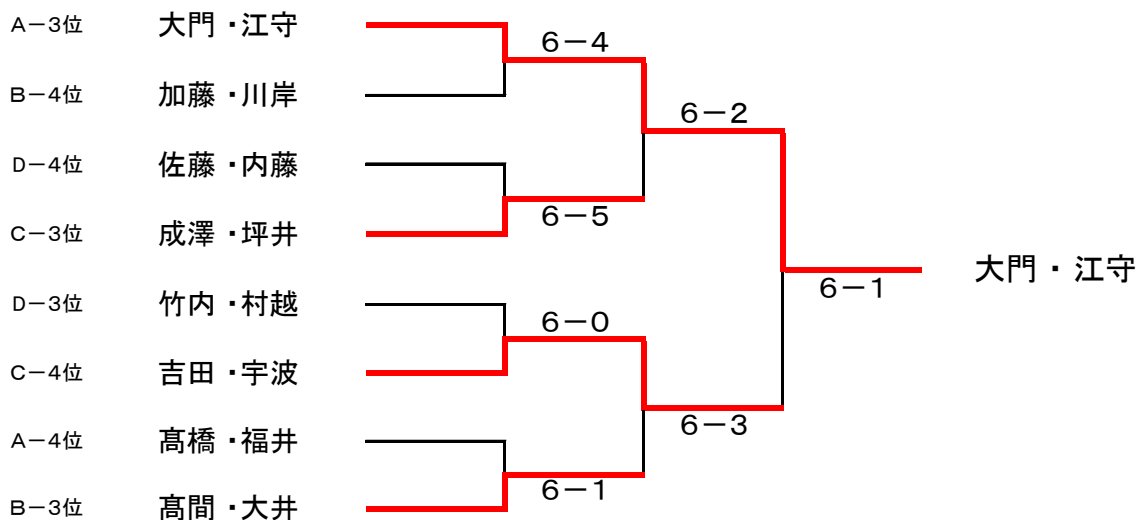

2021年 女子月例トーナメント 大会結果

ダブルス・ビギナー（1月）

令和3年1月25日 開催

【 優勝：鈴木・佐藤 】 【 準優勝：西村・牧 】

■ 決勝トーナメント

■ 1・2位トーナメント

■ 3位・4位トーナメント

2021年 女子月例トーナメント 大会結果

■ 予選リーグ

Aブロック		大門 江守	高橋 福井	渡部 長沢	田村 宮部	勝敗	順位
	大門 江守		6-2 ○	6-4 ○	1-6	2-1 (+1)	3位
	高橋 福井	2-6		3-6	5-6	0-3	4位
	渡部 長沢	4-6	6-3 ○		6-5 ○	2-1 (+2)	2位
	田村 宮部	6-1 ○	6-5 ○	5-6		2-1 (+5)	1位

Bブロック		若林 森川	橋本 飯泉	高間 大井	加藤 川岸	勝敗	順位
	若林 森川		3-6	6-3 ○	6-1 ○	2-1	2位
	橋本 飯泉	6-3 ○		6-4 ○	6-1 ○	3-0	1位
	高間 大井	3-6	4-6		6-2 ○	1-2	3位
	加藤 川岸	1-6	1-6	2-6		0-3	4位