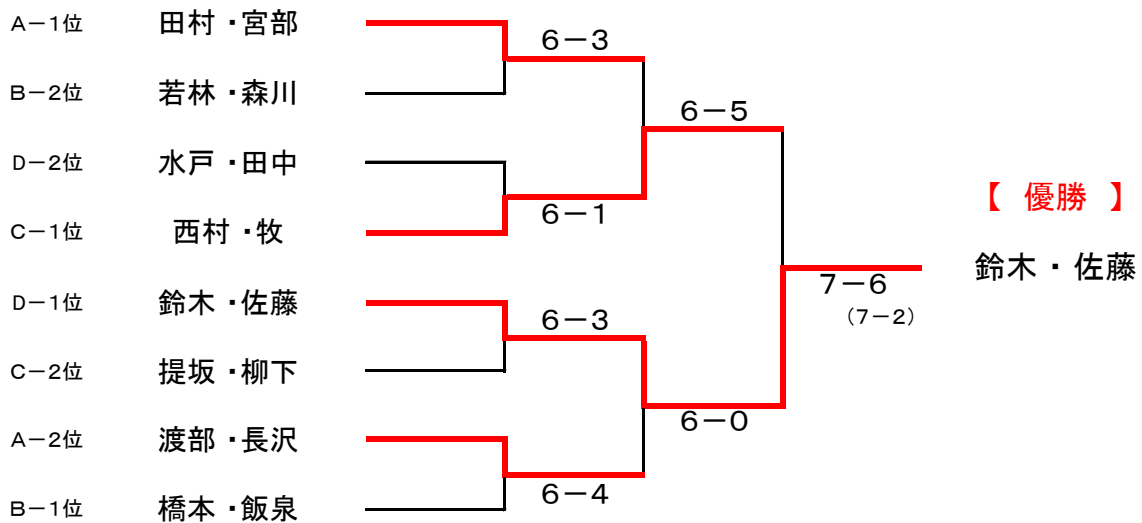

2021年 女子月例トーナメント 大会結果

ダブルス・ビギナー（1月）

令和3年1月25日 開催

【 優勝：鈴木・佐藤 】 【 準優勝：西村・牧 】

■ 決勝トーナメント

■ 1・2位トーナメント

■ 3位・4位トーナメント

2021年 女子月例トーナメント 大会結果

■ 予選リーグ

Aブロック		大門 江守	高橋 福井	渡部 長沢	田村 宮部	勝敗	順位
	大門 江守		6-2 ○	6-4 ○	1-6	2-1 (+1)	3位
	高橋 福井	2-6		3-6	5-6	0-3	4位
	渡部 長沢	4-6	6-3 ○		6-5 ○	2-1 (+2)	2位
	田村 宮部	6-1 ○	6-5 ○	5-6		2-1 (+5)	1位

Bブロック		若林 森川	橋本 飯泉	高間 大井	加藤 川岸	勝敗	順位
	若林 森川		3-6	6-3 ○	6-1 ○	2-1	2位
	橋本 飯泉	6-3 ○		6-4 ○	6-1 ○	3-0	1位
	高間 大井	3-6	4-6		6-2 ○	1-2	3位
	加藤 川岸	1-6	1-6	2-6		0-3	4位