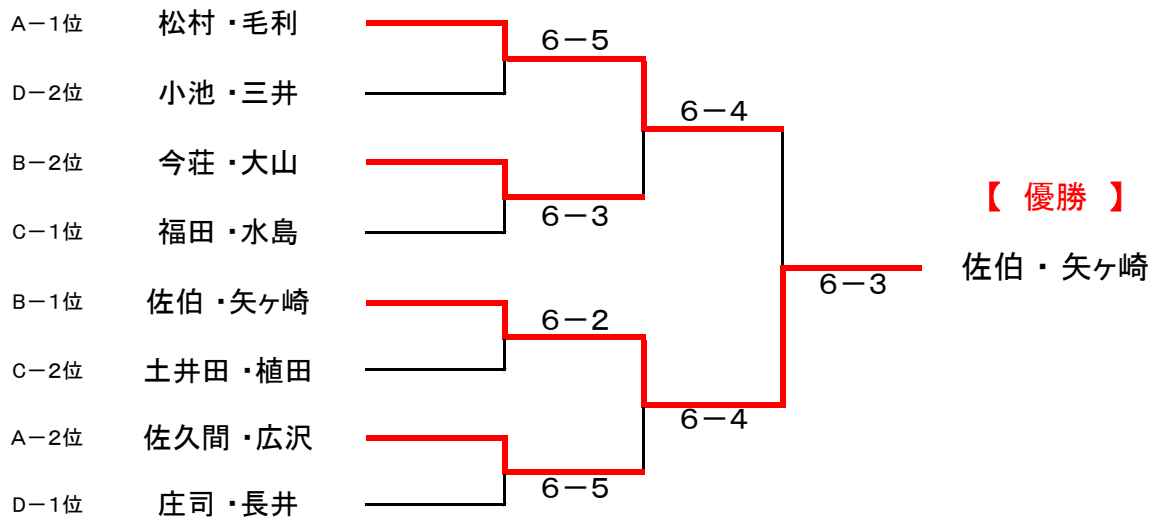

2020年 女子月例トーナメント 大会結果

ダブルス・アドバンス

令和 2年1月20日 開催

【 優勝 : 佐伯 ・ 矢ヶ崎 】 【 準優勝 : 松村 ・ 毛利 】

■ 決勝トーナメント

□ 1・2位トーナメント

□ 3位・4位トーナメント

2020年 女子月例トーナメント 大会結果

■ 予選リーグ

Aブロック

| | 中川原 竹内 | 伊藤 葛西 | 松村 毛利 | 佐久間 広沢 | 勝敗 | 順位 |
|-----------|-----------|----------|----------|-----------|-----|----|
| 中川原 竹内 | | 5-6 | 1-6 | 3-6 | 0-3 | 4位 |
| 伊藤 葛西 | 6-5 ○ | | 2-6 | 4-6 | 1-2 | 3位 |
| 松村 毛利 | 6-1 ○ | 6-2 ○ | | 6-4 ○ | 3-0 | 1位 |
| 佐久間 広沢 | 6-3 ○ | 6-4 ○ | 4-6 | | 2-1 | 2位 |

Bブロック

| | 今荘 大山 | 佐伯 矢ヶ崎 | 緒方 蟻川 | 古賀 境野 | 勝敗 | 順位 |
|-----------|----------|-----------|----------|----------|-----|----|
| 今荘 大山 | | 0-6 | 6-1 ○ | 6-5 ○ | 2-1 | 2位 |
| 佐伯 矢ヶ崎 | 6-0 ○ | | 6-4 ○ | 6-2 ○ | 3-0 | 1位 |
| 緒方 蟻川 | 1-6 | 4-6 | | 3-6 | 0-3 | 4位 |
| 古賀 境野 | 5-6 | 2-6 | 6-3 ○ | | 1-2 | 3位 |