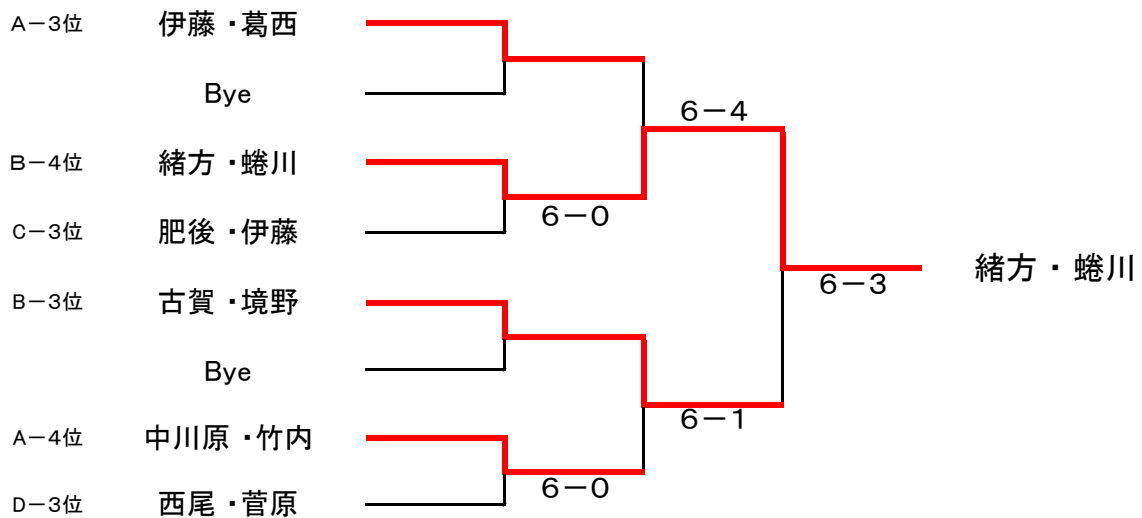

2020年 女子月例トーナメント 大会結果

ダブルス・アドバンス

令和 2年1月20日 開催

【 優勝 : 佐伯 ・ 矢ヶ崎 】 【 準優勝 : 松村 ・ 毛利 】

■ 決勝トーナメント

□ 1・2位トーナメント

□ 3位・4位トーナメント

2020年 女子月例トーナメント 大会結果

■ 予選リーグ

Aブロック

| | 中川原 竹内 | 伊藤 葛西 | 松村 毛利 | 佐久間 広沢 | 勝敗 | 順位 |
|-----------|-----------|----------|----------|-----------|-----|----|
| 中川原 竹内 | | 5-6 | 1-6 | 3-6 | 0-3 | 4位 |
| 伊藤 葛西 | 6-5 ○ | | 2-6 | 4-6 | 1-2 | 3位 |
| 松村 毛利 | 6-1 ○ | 6-2 ○ | | 6-4 ○ | 3-0 | 1位 |
| 佐久間 広沢 | 6-3 ○ | 6-4 ○ | 4-6 | | 2-1 | 2位 |

Bブロック

| | 今荘 大山 | 佐伯 矢ヶ崎 | 緒方 蟻川 | 古賀 境野 | 勝敗 | 順位 |
|-----------|----------|-----------|----------|----------|-----|----|
| 今荘 大山 | | 0-6 | 6-1 ○ | 6-5 ○ | 2-1 | 2位 |
| 佐伯 矢ヶ崎 | 6-0 ○ | | 6-4 ○ | 6-2 ○ | 3-0 | 1位 |
| 緒方 蟻川 | 1-6 | 4-6 | | 3-6 | 0-3 | 4位 |
| 古賀 境野 | 5-6 | 2-6 | 6-3 ○ | | 1-2 | 3位 |