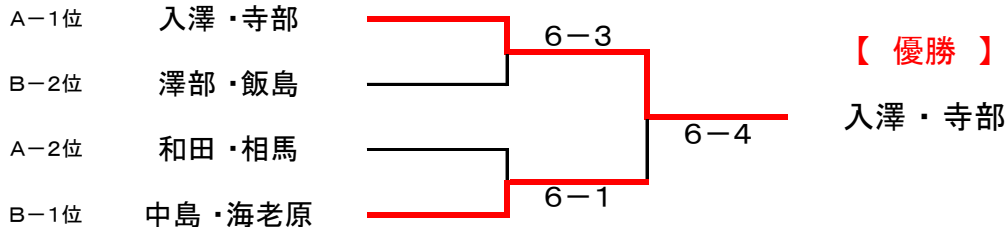

2018年 女子月例トーナメント 大会結果

ダブルス・グランデ

平成30年6月4日 開催

【 優勝 : 入澤 ・ 寺部 】 【 準優勝 : 中島 ・ 海老原 】

■ 決勝トーナメント (ノード6ゲーム先取)

■ 1・2位トーナメント

■ 3位・4位トーナメント

■ 予選リーグ (ノード6ゲーム先取)

Aブロック		入澤 寺部	多田 斉藤	黒田 堀切	和田 相馬	勝敗	順位
	入澤 寺部	-	6-2 ○	6-2 ○	6-2 ○	3-0	1位
	多田 斉藤	2-6	-	5-6	4-6	0-3	4位
	黒田 堀切	2-6	6-5 ○	-	2-6	1-2	3位
	和田 相馬	2-6	6-4 ○	6-2 ○	-	2-1	2位

Bブロック		澤部 飯島	櫻田 伊藤	中島 海老原	林 佐光	勝敗	順位
	澤部 飯島	-	6-2 ○	2-6	6-4 ○	2-1	2位
	櫻田 伊藤	2-6	-	2-6	4-6	0-3	4位
	中島 海老原	6-2 ○	6-2 ○	-	6-5 ○	3-0	1位
	林 佐光	4-6	6-4 ○	5-6	-	1-2	3位