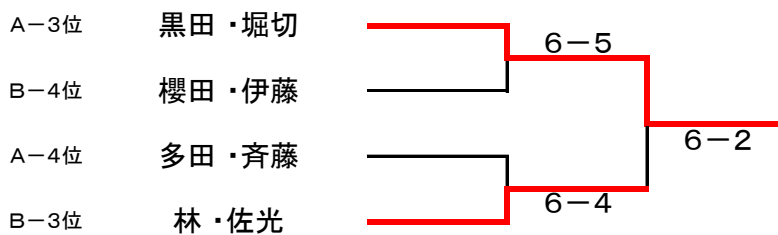

2018年 女子月例トーナメント 大会結果

ダブルス・グランデ

平成30年6月4日 開催

【 優勝 : 入澤 ・ 寺部 】 【 準優勝 : 中島 ・ 海老原 】

■ 決勝トーナメント (ノード6ゲーム先取)

■ 1・2位トーナメント

■ 3位・4位トーナメント

■ 予選リーグ (ノード6ゲーム先取)

Aブロック		入澤 寺部	多田 斉藤	黒田 堀切	和田 相馬	勝敗	順位
	入澤 寺部	-	6-2 ○	6-2 ○	6-2 ○	3-0	1位
	多田 斉藤	2-6	-	5-6	4-6	0-3	4位
	黒田 堀切	2-6	6-5 ○	-	2-6	1-2	3位
	和田 相馬	2-6	6-4 ○	6-2 ○	-	2-1	2位

Bブロック		澤部 飯島	櫻田 伊藤	中島 海老原	林 佐光	勝敗	順位
	澤部 飯島	-	6-2 ○	2-6	6-4 ○	2-1	2位
	櫻田 伊藤	2-6	-	2-6	4-6	0-3	4位
	中島 海老原	6-2 ○	6-2 ○	-	6-5 ○	3-0	1位
	林 佐光	4-6	6-4 ○	5-6	-	1-2	3位