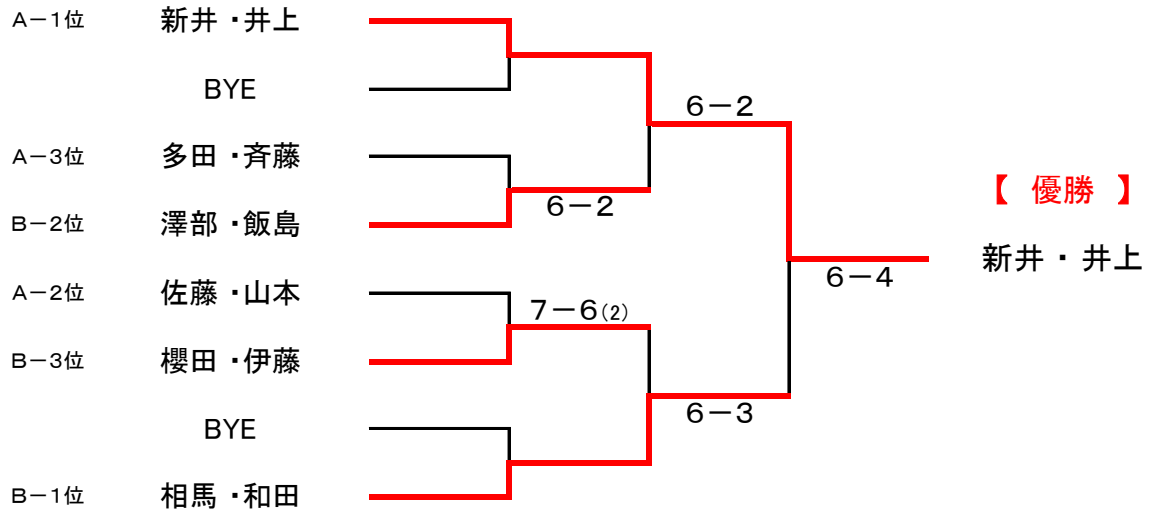

2018年 女子月例トーナメント 大会結果

ダブルス・グランデ

平成30年4月23日 開催

【 優勝：新井・井上 】 【 準優勝：相馬・和田 】

■ 決勝トーナメント（ノアド1セットマッチ）

■ 予選リーグ（ノアド6ゲーム先取）

Aブロック		多田 斉藤	佐藤 山本	新井 井上	勝敗	順位
	多田 斉藤		5-6	4-6	0-2	3位
	佐藤 山本	6-5 ○		1-6	1-1	2位
	新井 井上	6-4 ○	6-1 ○		2-0	1位

Bブロック		澤部 飯島	櫻田 伊藤	相馬 和田	勝敗	順位
	澤部 飯島		6-2 ○	5-6	1-1	2位
	櫻田 伊藤	2-6		1-6	0-2	3位
	相馬 和田	6-5 ○	6-1 ○		2-0	1位

■ エントリーリスト

澤部 (TOP氷川台)	新井 (庭球塾)	相馬 (アクロス戸田)
飯島 (KTC)	井上 (庭球塾)	和田 (アクロス戸田)
佐藤 (フリー)	櫻田 (ういずみー)	多田 (TOP氷川台)
山本 (ヤマミツ)	伊藤 (ういずみー)	斉藤 (TOP氷川台)