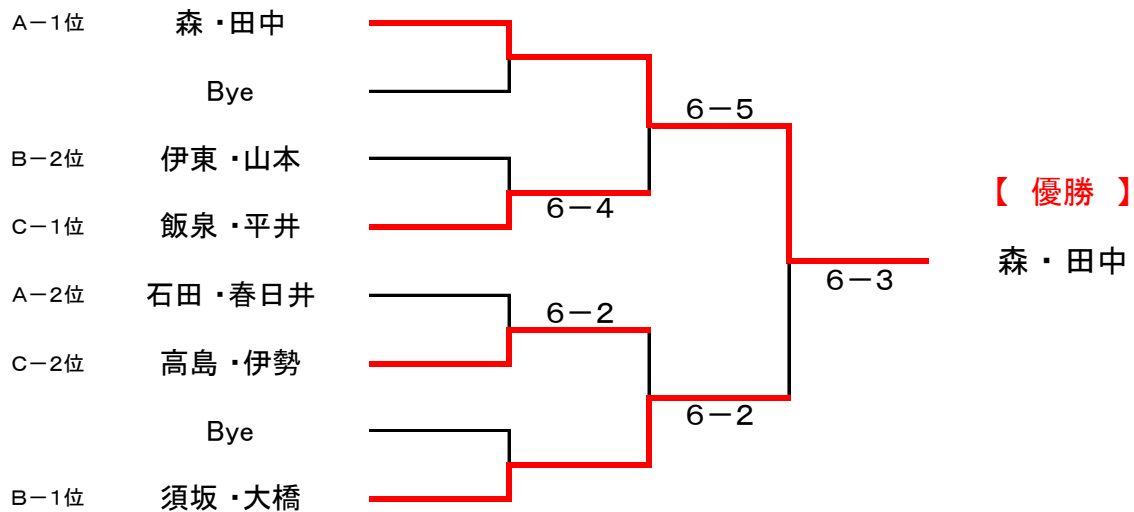

## ダブルス・エントリークラス (4月)

平成29年4月10日 開催

【 優勝 : 森 ・ 田中 】

【 準優勝 : 須坂 ・ 大橋 】

### ■ 決勝トーナメント

#### ■ 1・2位トーナメント(ノード6ゲーム先取)

#### ■ 3位・4位トーナメント(ノード6ゲーム先取)