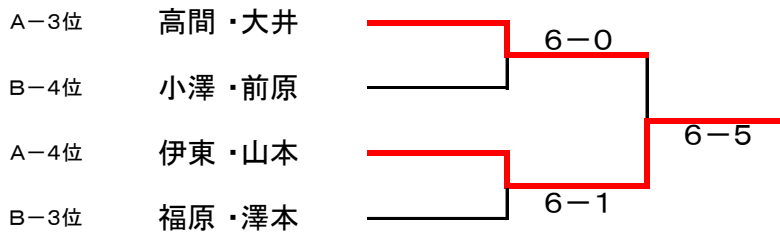

■ 予選リーグ (ノード6ゲーム先取)

Aブロック		高間 大井	伊東 山本	飯泉 平井	大澤 矢島	勝敗	順位
高間 大井			6-4 ○	3-6	4-6	1-2	3位
伊東 山本	4-6			4-6	4-6	0-3	4位
飯泉 平井	6-3 ○	6-4 ○			6-2 ○	3-0	1位
大澤 矢島	6-4 ○	6-4 ○	2-6			2-1	2位

Bブロック		福原 澤本	小澤 前原	古橋 深井	中野 横川	勝敗	順位
福原 澤本			6-2 ○	1-6	2-6	1-2	3位
小澤 前原	2-6			3-6	2-6	0-3	4位
古橋 深井	6-1 ○	6-3 ○			6-3 ○	3-0	1位
中野 横川	6-2 ○	6-2 ○	3-6			2-1	2位

■ エントリーリスト

飯泉(東台)	大澤(中野クラブ)	古橋(F)	中野(武蔵野テニスシティ)
平井(東台)	矢島(中野クラブ)	深井(フリー)	横川(武蔵野テニスシティ)
高間(フリー)	小澤(南部TC)	福原(武蔵野ドーム)	伊東(むさしのテニス)
大井(フリー)	前原(南部TC)	澤本(武蔵野ドーム)	山本(むさしのテニス)