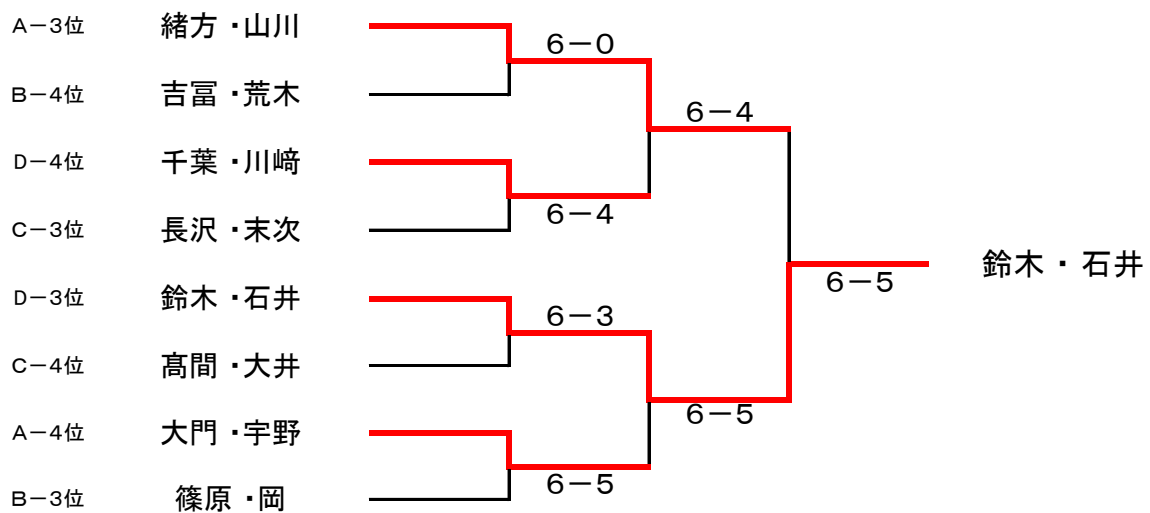

2016年 女子月例トーナメント 大会結果

ダブルス・ビギナークラス (11月)

平成28年11月28日 開催

【 優勝 : 村田 ・ 水口 】 【 準優勝 : 福田 ・ 風斗 】

■ 決勝トーナメント

■ 1・2位トーナメント(ノーアド6ゲーム先取 / 【決勝】ノーアド1セットマッチ)

■ 3位・4位トーナメント(ノーアド6ゲーム先取)

2016年 女子月例トーナメント 大会結果

■ 予選リーグ (ノード6ゲーム先取)

Aブロック		大門 宇野	山口 島田	緒方 山川	後藤 黒田	勝敗	順位
大門 宇野			5-6	6-5 ○	5-6	1-2 (-1)	4位
山口 島田	6-5 ○		6-4 ○	3-6	2-1 (0)	2位	
緒方 山川	5-6	4-6		6-2 ○	1-2 (+1)	3位	
後藤 黒田	6-5 ○	6-3 ○	2-6		2-1 (0)	1位	

Bブロック		篠原 岡	福田 風斗	土井田 山戸	吉富 荒木	勝敗	順位
篠原 岡			4-6	1-6	6-0 ○	1-2	3位
福田 風斗	6-4 ○		0-6	6-2 ○	2-1	2位	
土井田 山戸	6-1 ○	6-0 ○		6-0 ○	3-0	1位	
吉富 荒木	0-6	2-6	0-6		0-3	4位	