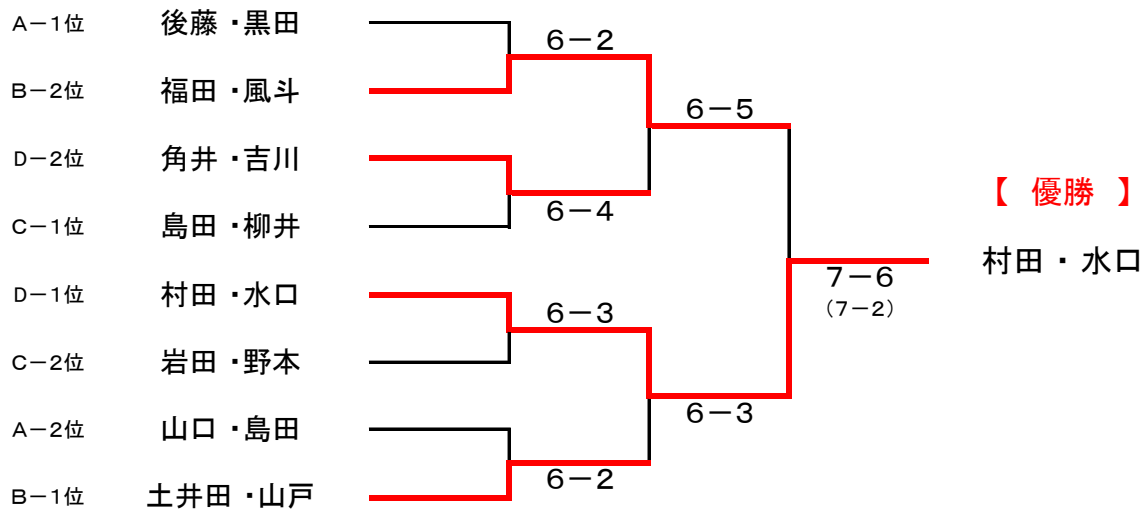

2016年 女子月例トーナメント 大会結果

ダブルス・ビギナークラス (11月)

平成28年11月28日 開催

【 優勝 : 村田 ・ 水口 】 【 準優勝 : 福田 ・ 風斗 】

■ 決勝トーナメント

■ 1・2位トーナメント(ノーアド6ゲーム先取 / 【決勝】ノーアド1セットマッチ)

■ 3位・4位トーナメント(ノーアド6ゲーム先取)

2016年 女子月例トーナメント 大会結果

■ 予選リーグ (ノード6ゲーム先取)

Aブロック		大門 宇野	山口 島田	緒方 山川	後藤 黒田	勝敗	順位
大門 宇野			5-6	6-5 ○	5-6	1-2 (-1)	4位
山口 島田	6-5 ○		6-4 ○	3-6	2-1 (0)	2位	
緒方 山川	5-6	4-6		6-2 ○	1-2 (+1)	3位	
後藤 黒田	6-5 ○	6-3 ○	2-6		2-1 (0)	1位	

Bブロック		篠原 岡	福田 風斗	土井田 山戸	吉富 荒木	勝敗	順位
篠原 岡			4-6	1-6	6-0 ○	1-2	3位
福田 風斗	6-4 ○		0-6	6-2 ○	2-1	2位	
土井田 山戸	6-1 ○	6-0 ○		6-0 ○	3-0	1位	
吉富 荒木	0-6	2-6	0-6		0-3	4位	