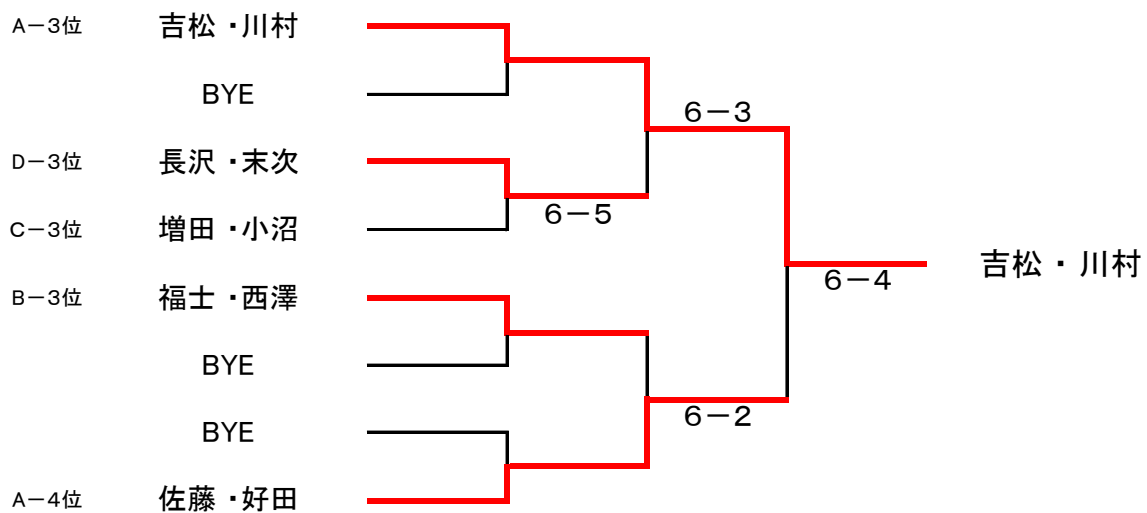

□ 3位・4位トーナメント(ノーアド6ゲーム先取)