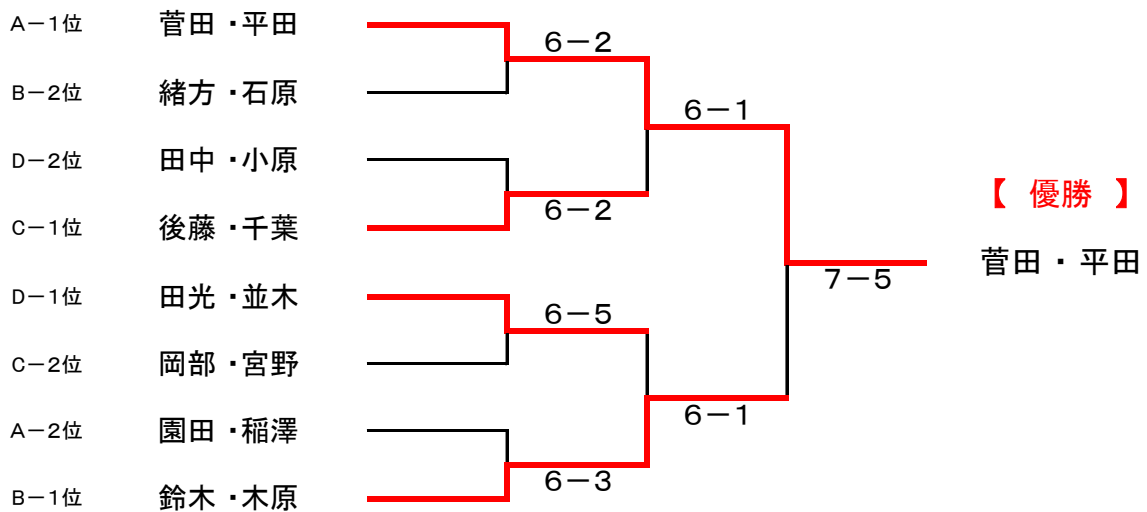

## ダブルス・ビギナークラス (11月)

平成28年11月14日 開催

【 優勝 : 菅田 ・ 平田 】 【 準優勝 : 鈴木 ・ 木原 】

### ■ 決勝トーナメント

#### ■ 1・2位トーナメント(ノーアド6ゲーム先取 / 【決勝】ノーアド1セットマッチ)