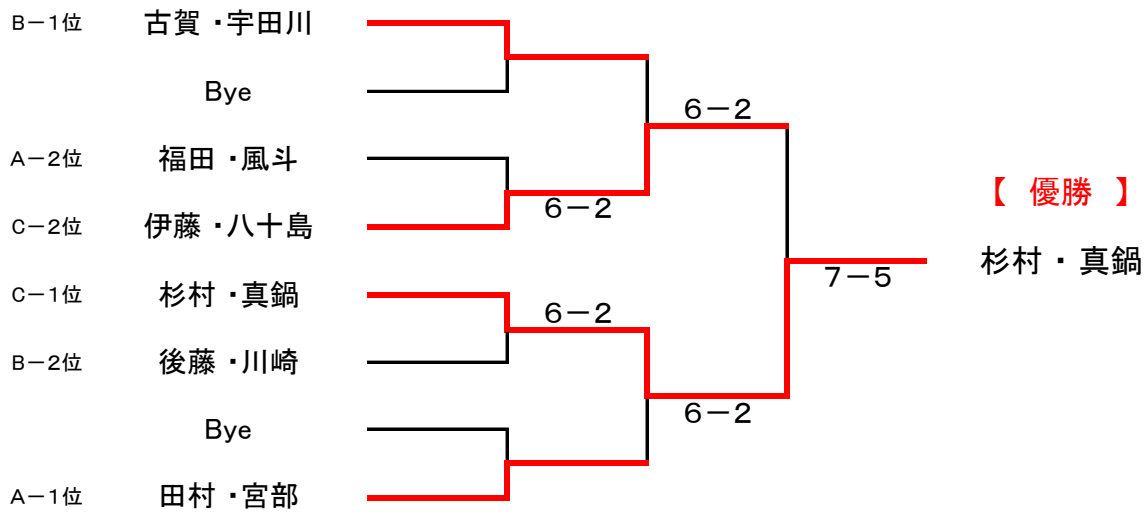

## ダブルス・エントリークラス (11月)

平成28年11月7日 開催

【 優勝 : 杉村 ・ 真鍋 】 【 準優勝 : 伊藤 ・ 八十島 】

### ■ 決勝トーナメント

#### ■ 1・2位トーナメント