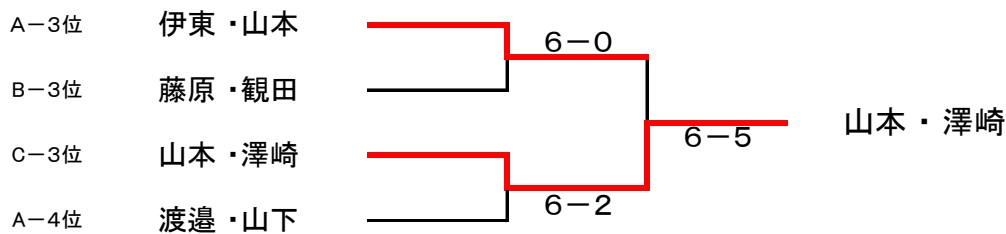

■ 3位・4位トーナメント