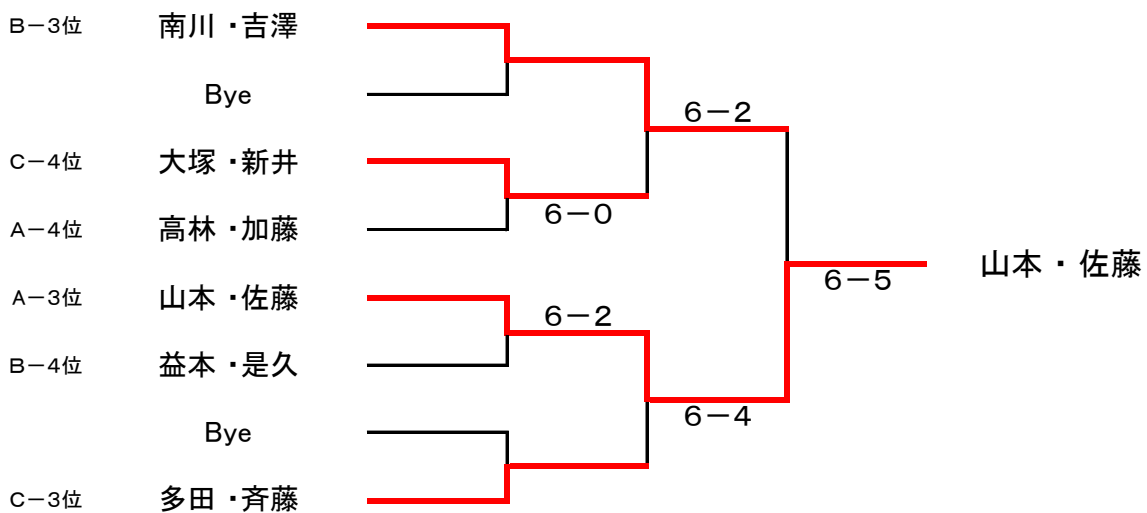

2016年 女子月例トーナメント 大会結果

ダブルス・アドバンス

平成28年10月3日 開催

【 優勝 : 澁谷 ・ 深澤 】 【 準優勝 : 北原 ・ 笹野 】

■ 決勝トーナメント

□ 1・2位トーナメント(ノーアド6ゲーム先取 / 決勝:ノーアド1セットマッチ)

□ 3位・4位トーナメント(ノーアド6ゲーム先取)

2016年 女子月例トーナメント 大会結果

■ 予選リーグ (ノード6ゲーム先取)

Aブロック

	井上 山内	根本 後藤	高林 加藤	山本 佐藤	勝敗	順位
井上 山内		3-6	6-2 ○	6-3 ○	2-1	2位
根本 後藤	6-3 ○		6-4 ○	6-1 ○	3-0	1位
高林 加藤	2-6	4-6		1-6	0-3	4位
山本 佐藤	3-6	1-6	6-1 ○		1-2	3位

Bブロック

	益本 是久	南川 吉澤	名越 島津	澁谷 深澤	勝敗	順位
益本 是久		1-6	6-2 ○	1-6	1-2 (-6)	4位
南川 吉澤	6-1 ○		1-6	1-6	1-2 (-5)	3位
名越 島津	2-6	6-1 ○		3-6	1-2 (-2)	2位
澁谷 深澤	6-1 ○	6-1 ○	6-3 ○		3-0	1位