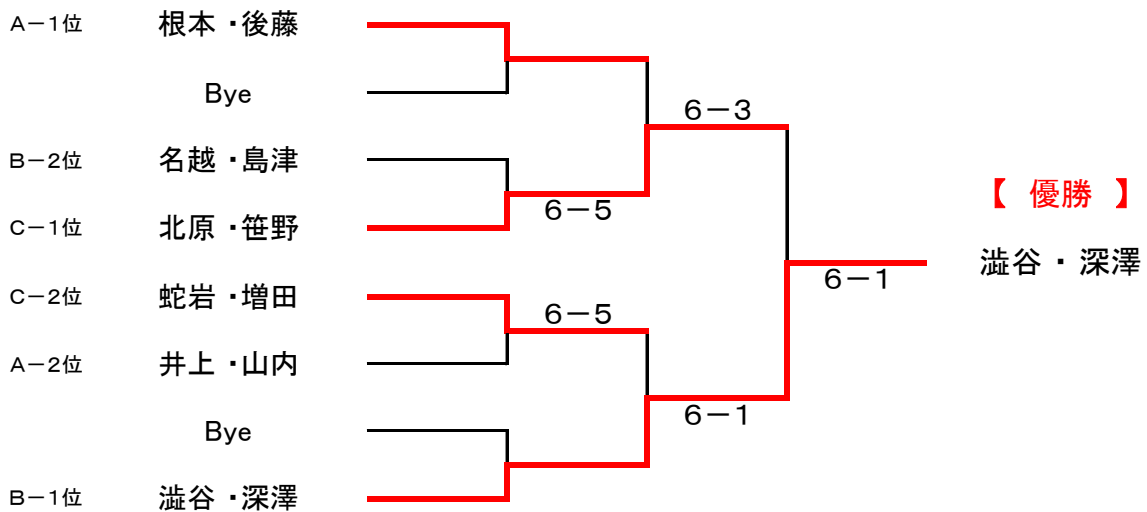

2016年 女子月例トーナメント 大会結果

ダブルス・アドバンス

平成28年10月3日 開催

【 優勝 : 澁谷 ・ 深澤 】 【 準優勝 : 北原 ・ 笹野 】

■ 決勝トーナメント

□ 1・2位トーナメント(ノーアド6ゲーム先取 / 決勝:ノーアド1セットマッチ)

□ 3位・4位トーナメント(ノーアド6ゲーム先取)

2016年 女子月例トーナメント 大会結果

■ 予選リーグ (ノード6ゲーム先取)

Aブロック

	井上 山内	根本 後藤	高林 加藤	山本 佐藤	勝敗	順位
井上 山内		3-6	6-2 ○	6-3 ○	2-1	2位
根本 後藤	6-3 ○		6-4 ○	6-1 ○	3-0	1位
高林 加藤	2-6	4-6		1-6	0-3	4位
山本 佐藤	3-6	1-6	6-1 ○		1-2	3位

Bブロック

	益本 是久	南川 吉澤	名越 島津	澁谷 深澤	勝敗	順位
益本 是久		1-6	6-2 ○	1-6	1-2 (-6)	4位
南川 吉澤	6-1 ○		1-6	1-6	1-2 (-5)	3位
名越 島津	2-6	6-1 ○		3-6	1-2 (-2)	2位
澁谷 深澤	6-1 ○	6-1 ○	6-3 ○		3-0	1位