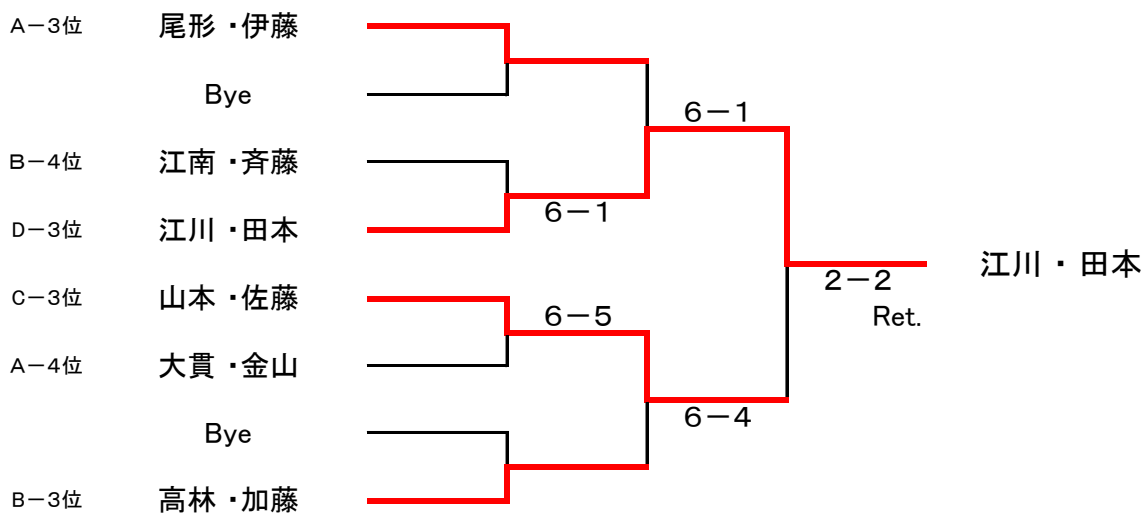

2016年 女子月例トーナメント 大会結果

ダブルス・アドバンス

平成28年7月11日 開催

【 優勝：高柳・本橋 】 【 準優勝：稲葉・鈴木 】

■ 決勝トーナメント

□ 1・2位トーナメント(ノーアド6ゲーム先取 / 決勝:ノーアド1セットマッチ)

□ 3位・4位トーナメント(ノーアド6ゲーム先取)

2016年 女子月例トーナメント 大会結果

■ 予選リーグ (ノード6ゲーム先取)

Aブロック

	尾形伊藤	稲葉鈴木	高柳本橋	大貫金山	勝敗	順位
尾形伊藤		2-6	6-5	6-5	2-1 (-2)	3位
稲葉鈴木	6-2 ○		2-6	6-2	2-1 (+4)	2位
高柳本橋	5-6	6-2 ○		6-0	2-1 (+9)	1位
大貫金山	5-6	2-6	0-6		0-3	4位

Bブロック

	蛇岩増田	益本是久	江南斉藤	高林加藤	勝敗	順位
蛇岩増田		5-6	6-0	6-1	2-1	2位
益本是久	6-5 ○		6-1	6-2	3-0	1位
江南斉藤	0-6	1-6		2-6	0-3	4位
高林加藤	1-6	2-6	6-2 ○		1-2	3位