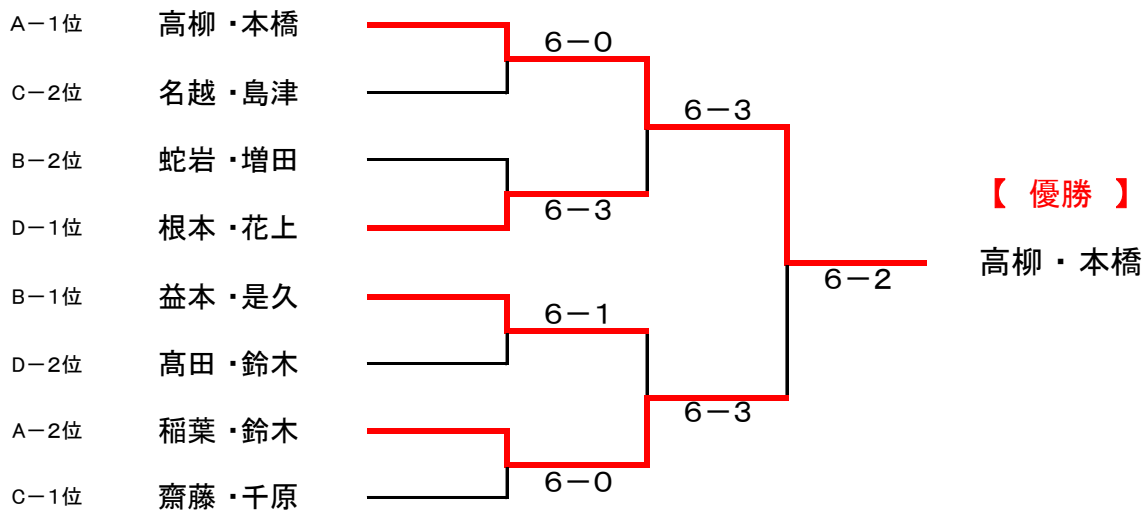

2016年 女子月例トーナメント 大会結果

ダブルス・アドバンス

平成28年7月11日 開催

【 優勝：高柳・本橋 】 【 準優勝：稲葉・鈴木 】

■ 決勝トーナメント

□ 1・2位トーナメント(ノーアド6ゲーム先取 / 決勝:ノーアド1セットマッチ)

□ 3位・4位トーナメント(ノーアド6ゲーム先取)

2016年 女子月例トーナメント 大会結果

■ 予選リーグ (ノード6ゲーム先取)

Aブロック

	尾形伊藤	稲葉鈴木	高柳本橋	大貫金山	勝敗	順位
尾形伊藤		2-6	6-5	6-5	2-1 (-2)	3位
稲葉鈴木	6-2 ○		2-6	6-2	2-1 (+4)	2位
高柳本橋	5-6	6-2 ○		6-0	2-1 (+9)	1位
大貫金山	5-6	2-6	0-6		0-3	4位

Bブロック

	蛇岩増田	益本是久	江南斉藤	高林加藤	勝敗	順位
蛇岩増田		5-6	6-0	6-1	2-1	2位
益本是久	6-5 ○		6-1	6-2	3-0	1位
江南斉藤	0-6	1-6		2-6	0-3	4位
高林加藤	1-6	2-6	6-2 ○		1-2	3位