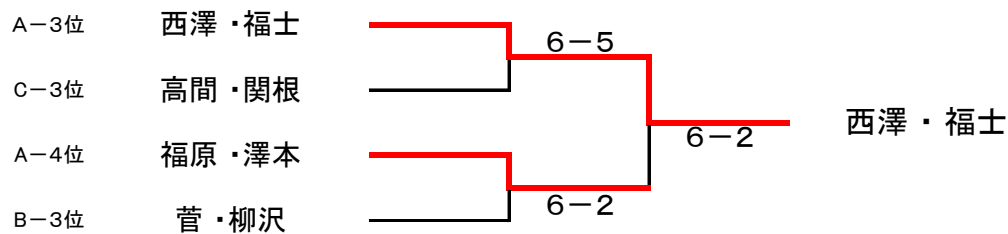

■ 3位・4位トーナメント