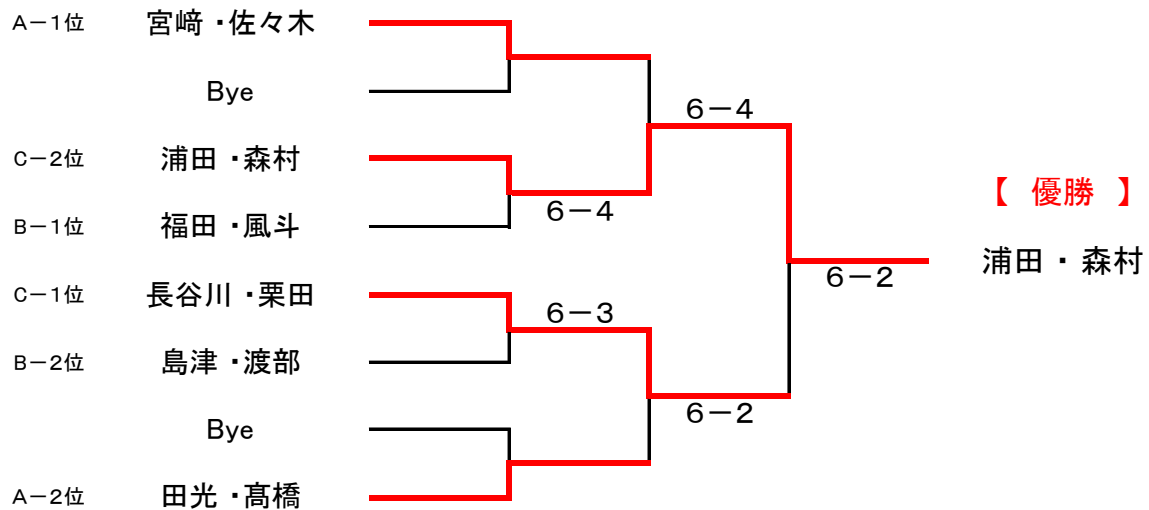

## ダブルス・エントリークラス (6月)

平成28年6月20日 開催

【 優勝 : 浦田 ・ 森村 】 【 準優勝 : 長谷川 ・ 栗田 】

### ■ 決勝トーナメント

#### ■ 1・2位トーナメント