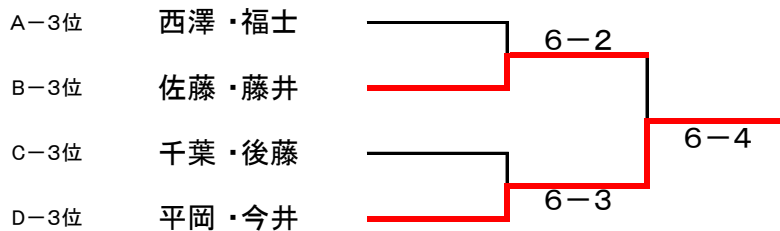

2016年 女子月例トーナメント 大会結果

ダブルス・エントリークラス (5月)

平成28年5月16日 開催

【 優勝 : 勝又 ・ 山本 】 【 準優勝 : 川部 ・ 小野田 】

■ 決勝トーナメント

□ 1位トーナメント(決勝:ノーアド1セットマッチ)

■ 2位トーナメント

■ 3位トーナメント

■ 4位リーグ

	園田 稲澤	嶋田 和賀	高間 伊東	勝敗
A-4位 園田 稲澤		6-4 ○	4-6	1-1
B-4位 嶋田 和賀	4-6		2-6	0-2
C-4位 高間 伊東	6-4 ○	6-2 ○		2-0

2016年 女子月例トーナメント 大会結果

■ 予選リーグ (ノード6ゲーム先取)

Aブロック

	園田 稲澤	西澤 福士	風斗 福田	福原 澤本	勝敗	順位
園田 稲澤		0-6	3-6	2-6	0-3	4位
西澤 福士	6-0 ○		1-6	6-5 ○	2-1 (+2)	3位
風斗 福田	6-3 ○	6-1 ○		5-6	2-1 (+7)	1位
福原 澤本	6-2 ○	5-6	6-5 ○		2-1 (+4)	2位