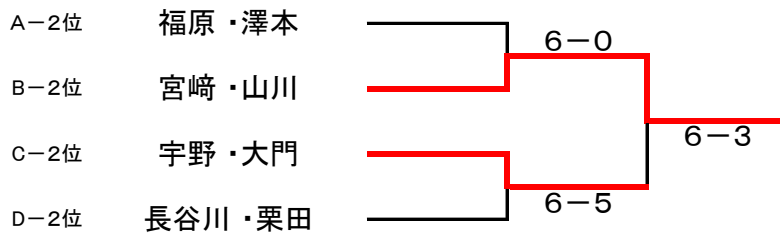

2016年 女子月例トーナメント 大会結果

ダブルス・エントリークラス (5月)

平成28年5月16日 開催

【 優勝 : 勝又 ・ 山本 】 【 準優勝 : 川部 ・ 小野田 】

■ 決勝トーナメント

□ 1位トーナメント(決勝:ノーアド1セットマッチ)

■ 2位トーナメント

■ 3位トーナメント

■ 4位リーグ

	園田 稲澤	嶋田 和賀	高間 伊東	勝敗
A-4位 園田 稲澤		6-4 ○	4-6	1-1
B-4位 嶋田 和賀	4-6		2-6	0-2
C-4位 高間 伊東	6-4 ○	6-2 ○		2-0

2016年 女子月例トーナメント 大会結果

■ 予選リーグ (ノード6ゲーム先取)

Aブロック

	園田 稲澤	西澤 福士	風斗 福田	福原 澤本	勝敗	順位
園田 稲澤		0-6	3-6	2-6	0-3	4位
西澤 福士	6-0 ○		1-6	6-5 ○	2-1 (+2)	3位
風斗 福田	6-3 ○	6-1 ○		5-6	2-1 (+7)	1位
福原 澤本	6-2 ○	5-6	6-5 ○		2-1 (+4)	2位