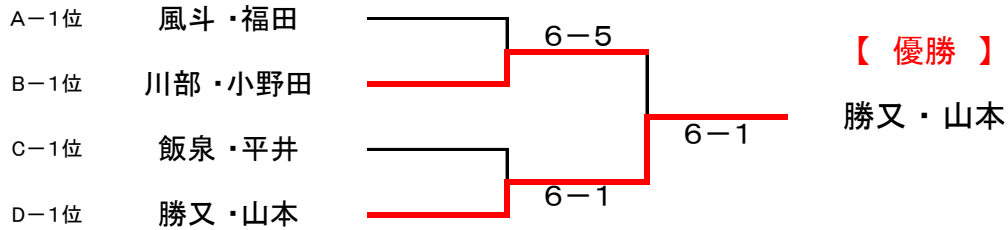

2016年 女子月例トーナメント 大会結果

ダブルス・エントリークラス (5月)

平成28年5月16日 開催

【 優勝 : 勝又 ・ 山本 】 【 準優勝 : 川部 ・ 小野田 】

■ 決勝トーナメント

□ 1位トーナメント(決勝:ノーアド1セットマッチ)

■ 2位トーナメント

■ 3位トーナメント