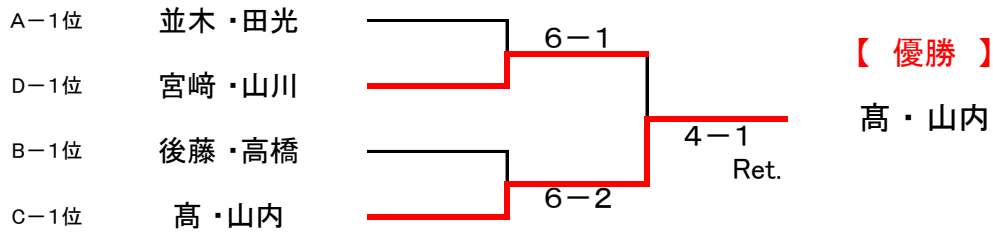

2016年 女子月例トーナメント 大会結果

ダブルス・エントリークラス (4月)

平成28年4月25日 開催

【 優勝 : 高・山内 】

【 準優勝 : 宮崎・山川 】

■ 決勝トーナメント

□ 1位トーナメント(決勝:ノーアド1セットマッチ)

■ 2位トーナメント