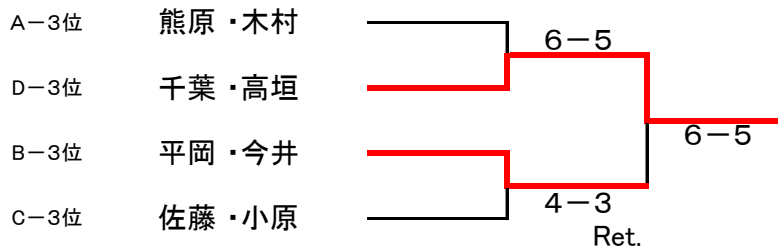

■ 3位トーナメント

■ 4位リーグ

	下川 鈴木	石田 春日井	高間 伊東	勝敗
A-4位	下川 鈴木	6-5 ○	2-6	1-1
B-4位	石田 春日井	5-6	3-6	0-2
C-4位	高間 伊東	6-2 ○	6-3 ○	2-0