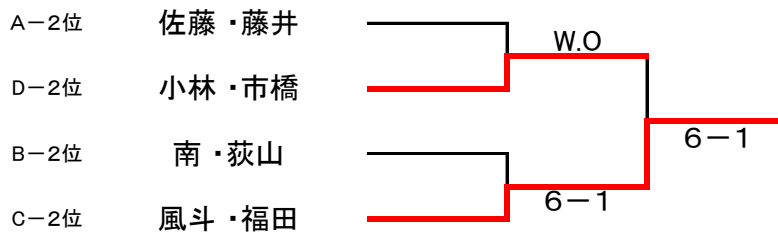

2016年 女子月例トーナメント 大会結果

ダブルス・エントリークラス (4月)

平成28年4月25日 開催

【 優勝 : 高・山内 】

【 準優勝 : 宮崎・山川 】

■ 決勝トーナメント

□ 1位トーナメント(決勝:ノーアド1セットマッチ)

■ 2位トーナメント

■ 3位トーナメント

■ 4位リーグ

	下川 鈴木	石田 春日井	高間 伊東	勝敗
A-4位	下川 鈴木	6-5 ○	2-6	1-1
B-4位	石田 春日井	5-6	3-6	0-2
C-4位	高間 伊東	6-2 ○	6-3 ○	2-0

2016年 女子月例トーナメント 大会結果

■ 予選リーグ（ノード6ゲーム先取）

Aブロック

	熊原 木村	並木 田光	佐藤 藤井	下川 鈴木	勝敗	順位
熊原 木村		3-6	1-6	6-1 ○	1-2	3位
並木 田光	6-3 ○		6-3 ○	6-1 ○	3-0	1位
佐藤 藤井	6-1 ○	3-6		6-2 ○	2-1	2位
下川 鈴木	1-6	1-6	2-6		0-3	4位

Bブロック

	南 荻山	石田 春日井	後藤 高橋	平岡 今井	勝敗	順位
南 荻山		6-3 ○	1-6	6-3 ○	2-1 (+1)	2位
石田 春日井	3-6		4-6	6-5 ○	1-2 (-4)	4位
後藤 高橋	6-1 ○	6-4 ○		5-6	2-1 (+6)	1位
平岡 今井	3-6	5-6	6-5 ○		1-2 (-3)	3位

Cブロック

	佐藤 小原	風斗 福田	高 山内	高間 伊東	勝敗	順位
佐藤 小原		2-6	5-6	6-4 ○	1-2	3位
風斗 福田	6-2 ○		3-6	6-2 ○	2-1	2位
高 山内	6-5 ○	6-3 ○		6-3 ○	3-0	1位
高間 伊東	4-6	2-6	3-6		0-3	4位