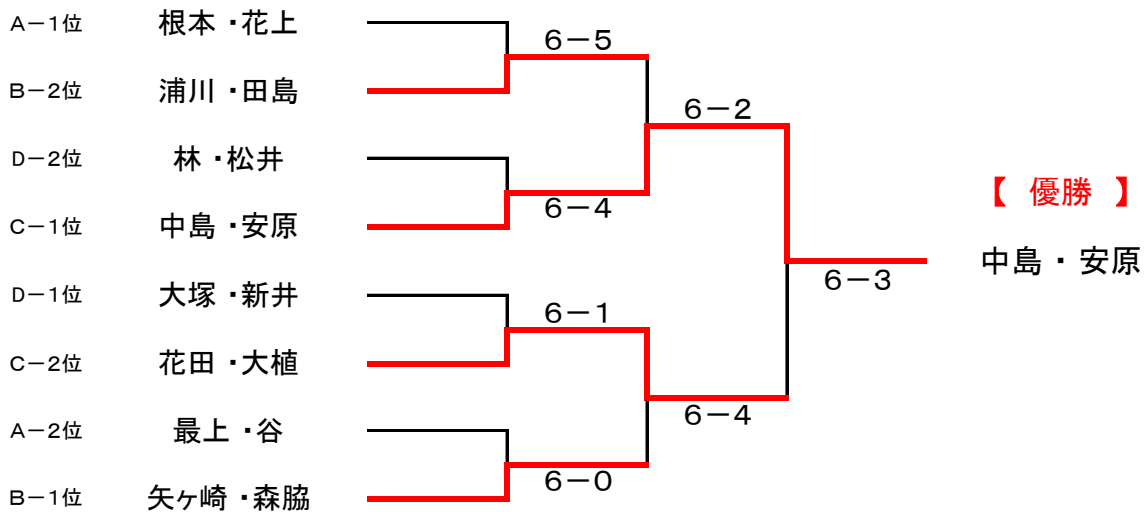

2016年 女子月例トーナメント 大会結果

ダブルス・アドバンス

平成28年2月15日 開催

【 優勝 : 中島 ・ 安原 】 【 準優勝 : 花田 ・ 大植 】

■ 決勝トーナメント

□ 1・2位トーナメント(ノーアド6ゲーム先取 / 決勝:ノーアド1セットマッチ)

【 優勝 】

中島・安原

3位決定戦

□ 3位・4位トーナメント(ノーアド6ゲーム先取)

熊木・小平

2016年 女子月例トーナメント 大会結果

■ 予選リーグ (ノード6ゲーム先取)

Aブロック

| | 山本 佐藤 | 根本 花上 | 最上 谷 | 千原 是久 | 勝敗 | 順位 |
|----------|----------|----------|----------|----------|-----|----|
| 山本 佐藤 | | 3-6 | 3-6 | 6-0 ○ | 1-2 | 3位 |
| 根本 花上 | 6-3 ○ | | 6-2 ○ | 6-4 ○ | 3-0 | 1位 |
| 最上 谷 | 6-3 ○ | 2-6 | | 6-1 ○ | 2-1 | 2位 |
| 千原 是久 | 0-6 | 4-6 | 1-6 | | 0-3 | 4位 |

Bブロック

| | 浦川 田島 | 熊木 小平 | 矢ヶ崎 森脇 | 中川 中館 | 勝敗 | 順位 |
|-----------|----------|----------|-----------|----------|-------------|----|
| 浦川 田島 | | 2-6 | 6-3 ○ | 6-3 ○ | 2-1 (+2) | 2位 |
| 熊木 小平 | 6-2 ○ | | 1-6 | 6-4 ○ | 2-1 (+1) | 3位 |
| 矢ヶ崎 森脇 | 3-6 | 6-1 ○ | | 6-2 ○ | 2-1 (+6) | 1位 |
| 中川 中館 | 3-6 | 4-6 | 2-6 | | 0-3 | 4位 |