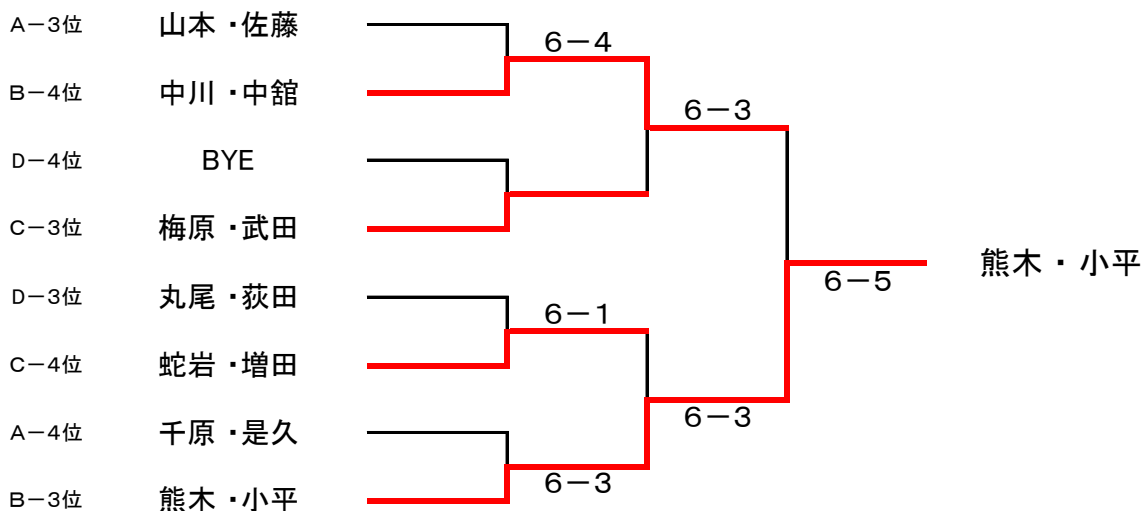

2016年 女子月例トーナメント 大会結果

ダブルス・アドバンス

平成28年2月15日 開催

【 優勝 : 中島 ・ 安原 】 【 準優勝 : 花田 ・ 大植 】

■ 決勝トーナメント

□ 1・2位トーナメント(ノーアド6ゲーム先取 / 決勝:ノーアド1セットマッチ)

【 優勝 】

中島・安原

3位決定戦

□ 3位・4位トーナメント(ノーアド6ゲーム先取)

熊木・小平

2016年 女子月例トーナメント 大会結果

■ 予選リーグ (ノード6ゲーム先取)

Aブロック

| | 山本 佐藤 | 根本 花上 | 最上 谷 | 千原 是久 | 勝敗 | 順位 |
|----------|----------|----------|----------|----------|-----|----|
| 山本 佐藤 | | 3-6 | 3-6 | 6-0 ○ | 1-2 | 3位 |
| 根本 花上 | 6-3 ○ | | 6-2 ○ | 6-4 ○ | 3-0 | 1位 |
| 最上 谷 | 6-3 ○ | 2-6 | | 6-1 ○ | 2-1 | 2位 |
| 千原 是久 | 0-6 | 4-6 | 1-6 | | 0-3 | 4位 |

Bブロック

| | 浦川 田島 | 熊木 小平 | 矢ヶ崎 森脇 | 中川 中館 | 勝敗 | 順位 |
|-----------|----------|----------|-----------|----------|-------------|----|
| 浦川 田島 | | 2-6 | 6-3 ○ | 6-3 ○ | 2-1 (+2) | 2位 |
| 熊木 小平 | 6-2 ○ | | 1-6 | 6-4 ○ | 2-1 (+1) | 3位 |
| 矢ヶ崎 森脇 | 3-6 | 6-1 ○ | | 6-2 ○ | 2-1 (+6) | 1位 |
| 中川 中館 | 3-6 | 4-6 | 2-6 | | 0-3 | 4位 |