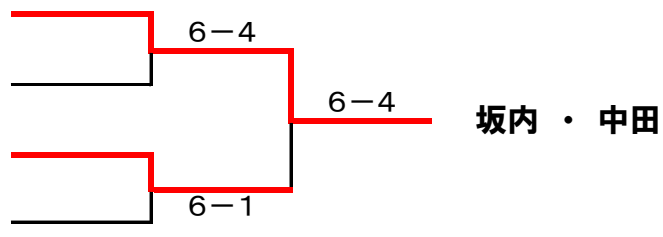

■ 3位トーナメント

A- 坂内・中田
D- 矢田・中村
C- 菊地・村本
B- 前田・木村