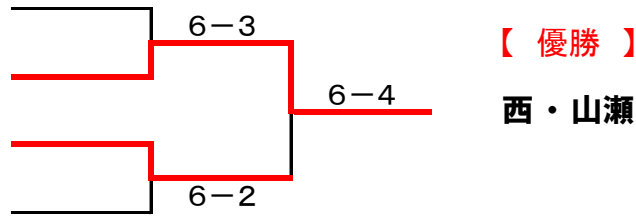

男子ダブルス

平成28年5月4日開催

【 優勝 : 西・山瀬 】

【 準優勝 : 山田・石川 】

■ 決勝トーナメント

■ 1位トーナメント

Aブロック 増田・藤井
Dブロック 西・山瀬
Cブロック 山田・石川
Bブロック 山下・宮部