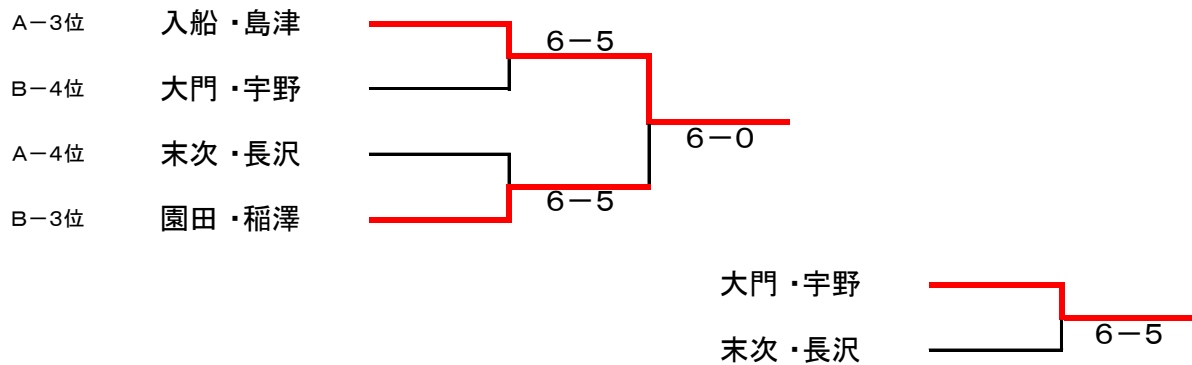

2015年 女子月例トーナメント 大会結果

ダブルス・エントリークラス(10月)

平成27年10月5日 開催

【 優勝 : 深井・野崎 】 【 準優勝 : 谷村・中川原 】

■ 決勝トーナメント

■ 1・2位トーナメント(ノーアド6ゲーム先取 / 【決勝】ノーアド1セットマッチ)

■ 3位・4位トーナメント(ノーアド6ゲーム先取)

■ 予選リーグ (ノーアド6ゲーム先取)