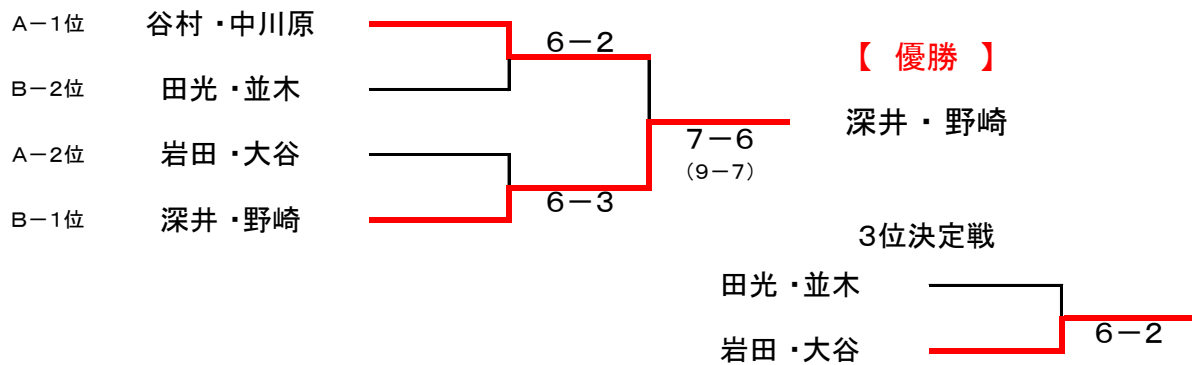

2015年 女子月例トーナメント 大会結果

ダブルス・エントリークラス(10月)

平成27年10月5日 開催

【 優勝 : 深井・野崎 】 【 準優勝 : 谷村・中川原 】

■ 決勝トーナメント

■ 1・2位トーナメント(ノーアド6ゲーム先取 / 【決勝】ノーアド1セットマッチ)

■ 3位・4位トーナメント(ノーアド6ゲーム先取)

■ 予選リーグ (ノーアド6ゲーム先取)