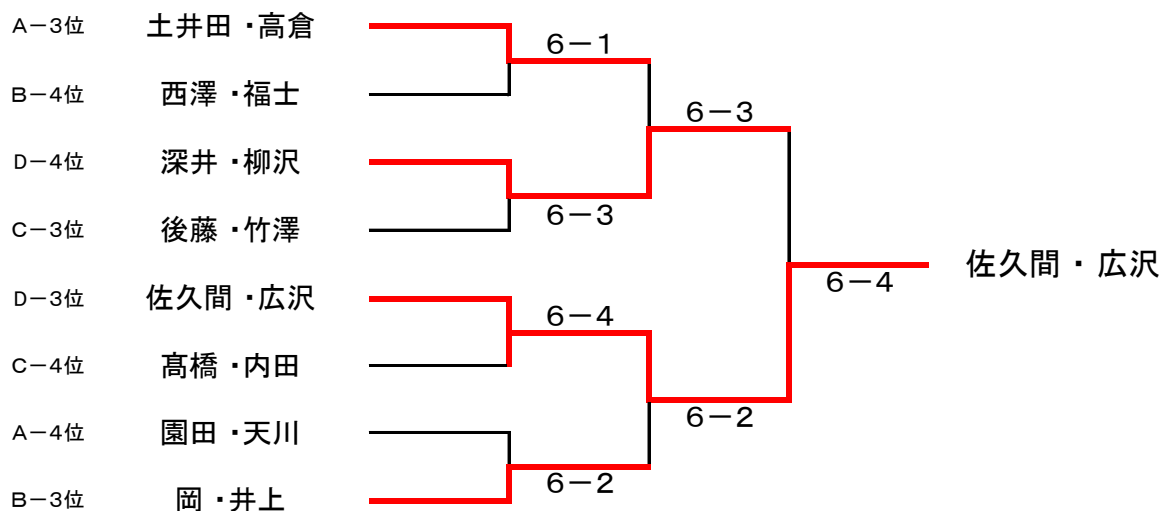

2015年 女子月例トーナメント 大会結果

ダブルス・ビギナークラス（6月）

平成27年6月22日 開催

【 優勝：津島・熊本 】 【 準優勝：大貫・内野 】

■ 決勝トーナメント

■ 1・2位トーナメント（ノーアド6ゲーム先取 / 【決勝】ノーアド1セットマッチ）

3位決定戦

■ 3位・4位トーナメント（ノーアド6ゲーム先取）