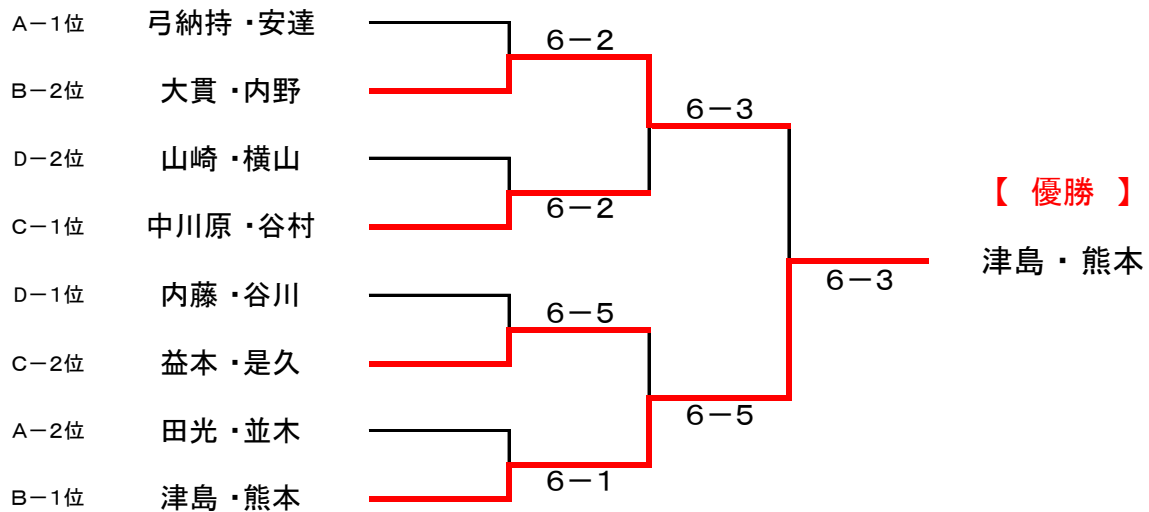

2015年 女子月例トーナメント 大会結果

ダブルス・ビギナークラス（6月）

平成27年6月22日 開催

【 優勝：津島・熊本 】 【 準優勝：大貫・内野 】

■ 決勝トーナメント

■ 1・2位トーナメント（ノーアド6ゲーム先取 / 【決勝】ノーアド1セットマッチ）

3位決定戦

■ 3位・4位トーナメント（ノーアド6ゲーム先取）