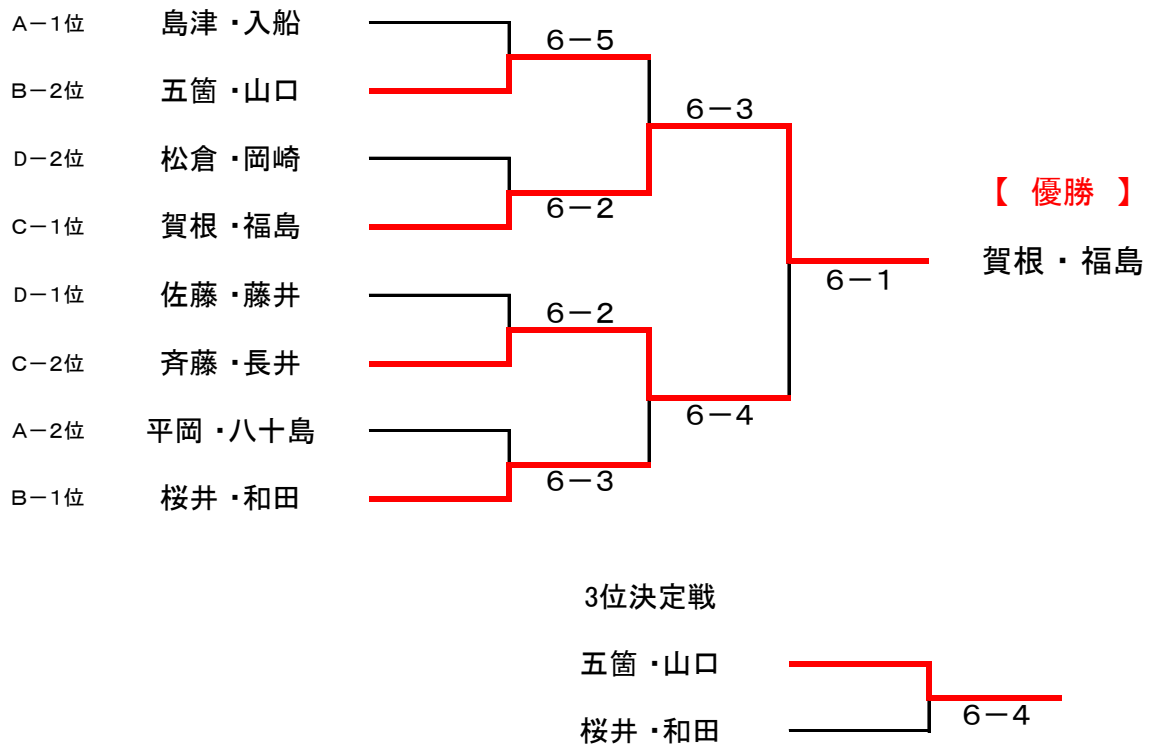

2015年 女子月例トーナメント 大会結果

ダブルス・エントリークラス (6月)

平成27年6月15日 開催

【 優勝 : 賀根 ・ 福島 】 【 準優勝 : 齊藤 ・ 長井 】

■ 決勝トーナメント

■ 1・2位トーナメント(ノード6ゲーム先取 / 【決勝】ノード1セットマッチ)

■ 3位・4位トーナメント(ノード6ゲーム先取)

2015年 女子月例トーナメント 大会結果

■ 予選リーグ (ノード6ゲーム先取)

Aブロック		渡辺 小出	大門 宇野	島津 入船	平岡 八十島	勝敗	順位
	渡辺 小出		5-6	4-6	4-6	0-3	4位
	大門 宇野	6-5 ○		4-6	3-6	1-2	3位
	島津 入船	6-4 ○	6-4 ○		6-1 ○	3-0	1位
	平岡 八十島	6-4 ○	6-3 ○	1-6		2-1	2位

Bブロック		桜井 和田	五箇 山口	西村 佐藤	南 荻山	勝敗	順位
	桜井 和田		6-5 ○	6-4 ○	6-2 ○	3-0	1位
	五箇 山口	5-6		6-4 ○	6-0 ○	2-1	2位
	西村 佐藤	4-6	4-6		6-1 ○	1-2	3位
	南 荻山	2-6	0-6	1-6		0-3	4位