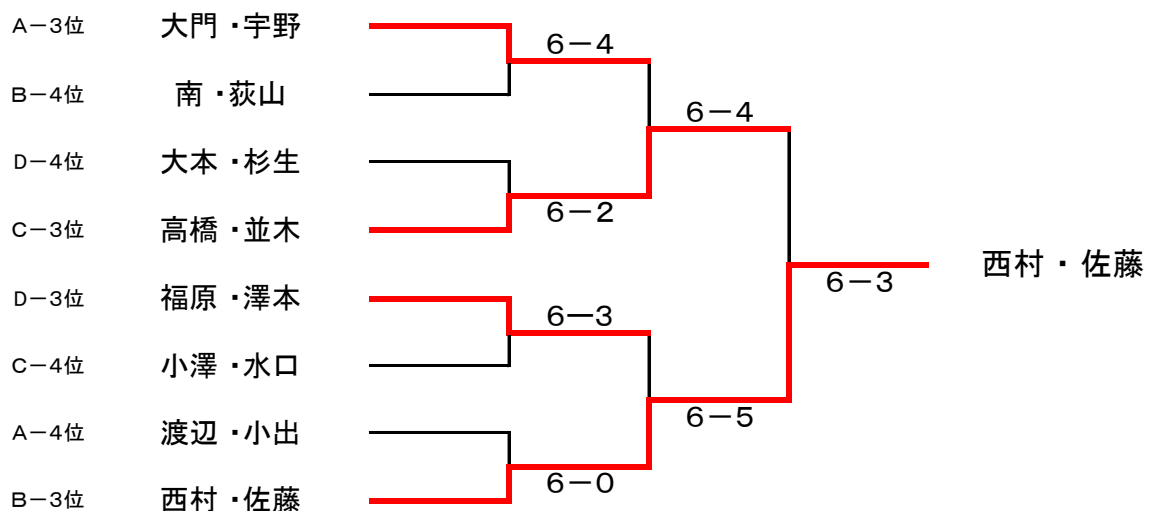

2015年 女子月例トーナメント 大会結果

ダブルス・エントリークラス (6月)

平成27年6月15日 開催

【 優勝 : 賀根 ・ 福島 】 【 準優勝 : 齊藤 ・ 長井 】

■ 決勝トーナメント

■ 1・2位トーナメント(ノード6ゲーム先取 / 【決勝】ノード1セットマッチ)

■ 3位・4位トーナメント(ノード6ゲーム先取)

2015年 女子月例トーナメント 大会結果

■ 予選リーグ (ノード6ゲーム先取)

Aブロック		渡辺 小出	大門 宇野	島津 入船	平岡 八十島	勝敗	順位
	渡辺 小出		5-6	4-6	4-6	0-3	4位
	大門 宇野	6-5 ○		4-6	3-6	1-2	3位
	島津 入船	6-4 ○	6-4 ○		6-1 ○	3-0	1位
	平岡 八十島	6-4 ○	6-3 ○	1-6		2-1	2位

Bブロック		桜井 和田	五箇 山口	西村 佐藤	南 荻山	勝敗	順位
	桜井 和田		6-5 ○	6-4 ○	6-2 ○	3-0	1位
	五箇 山口	5-6		6-4 ○	6-0 ○	2-1	2位
	西村 佐藤	4-6	4-6		6-1 ○	1-2	3位
	南 荻山	2-6	0-6	1-6		0-3	4位