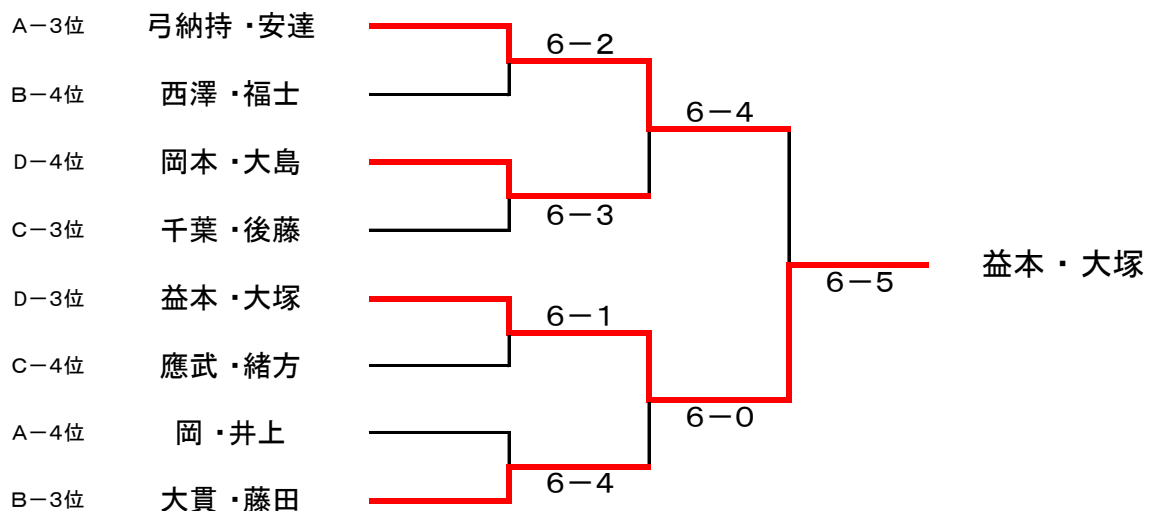

2015年 女子月例トーナメント 大会結果

ダブルス・ビギナークラス (4月)

平成27年4月27日 開催

【 優勝 : 工藤 ・ 小林 】 【 準優勝 : 佐久間 ・ 広沢 】

■ 決勝トーナメント

■ 1・2位トーナメント(ノード6ゲーム先取 / 【決勝】ノード1セットマッチ)

■ 3位・4位トーナメント(ノード6ゲーム先取)

2015年 女子月例トーナメント 大会結果

■ 予選リーグ (ノード6ゲーム先取)

Aブロック		中井川 西尾	弓納持 安達	岡 井上	村田 大塚	勝敗	順位
中井川 西尾			6-3 ○	6-3 ○	3-6	2-1 (+3)	2位
弓納持 安達	3-6			6-2 ○	6-5 ○	2-1 (+2)	3位
岡 井上	3-6	2-6			2-6	0-3	4位
村田 大塚	6-3 ○	5-6	6-2 ○			2-1 (+6)	1位

Bブロック		大貫 藤田	西澤 福士	横山 山崎	菅田 平田	勝敗	順位
大貫 藤田			6-4 ○	5-6	4-6	1-2	3位
西澤 福士	4-6			2-6	3-6	0-3	4位
横山 山崎	6-5 ○	6-2 ○			6-5 ○	3-0	1位
菅田 平田	6-4 ○	6-3 ○	5-6			2-1	2位