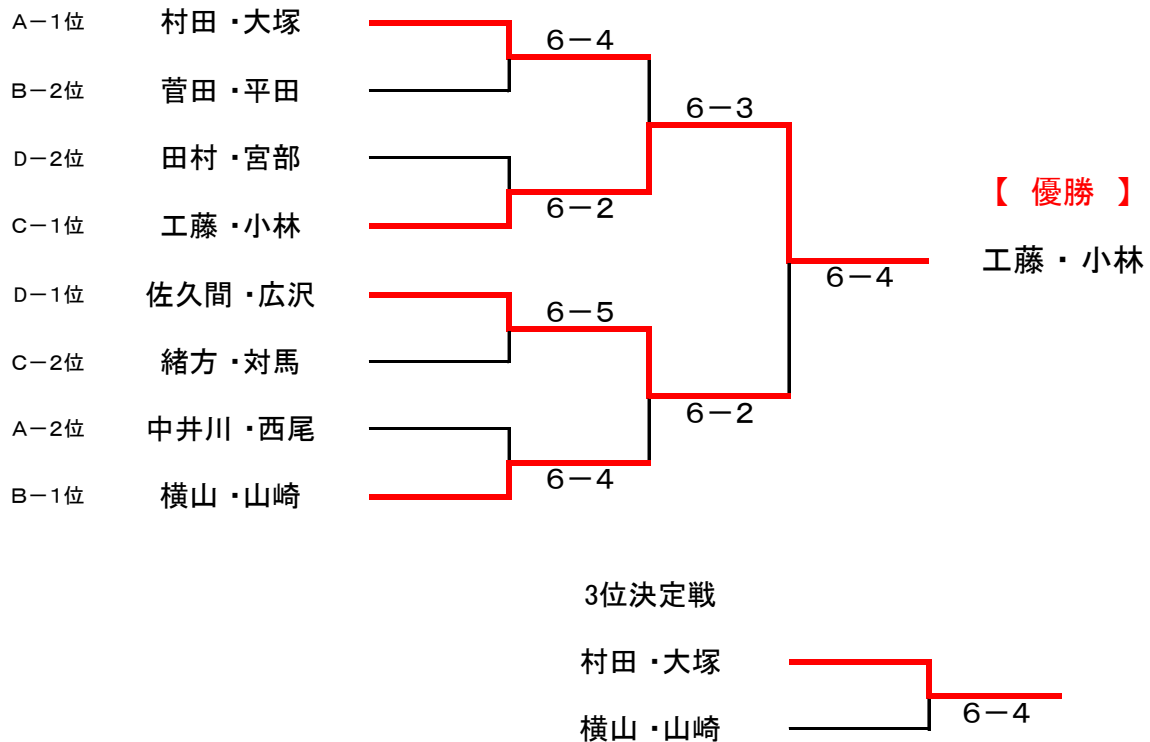

2015年 女子月例トーナメント 大会結果

ダブルス・ビギナークラス (4月)

平成27年4月27日 開催

【 優勝 : 工藤 ・ 小林 】 【 準優勝 : 佐久間 ・ 広沢 】

■ 決勝トーナメント

■ 1・2位トーナメント(ノード6ゲーム先取 / 【決勝】ノード1セットマッチ)

■ 3位・4位トーナメント(ノード6ゲーム先取)

2015年 女子月例トーナメント 大会結果

■ 予選リーグ (ノード6ゲーム先取)

Aブロック		中井川 西尾	弓納持 安達	岡 井上	村田 大塚	勝敗	順位
中井川 西尾			6-3 ○	6-3 ○	3-6	2-1 (+3)	2位
弓納持 安達	3-6			6-2 ○	6-5 ○	2-1 (+2)	3位
岡 井上	3-6	2-6			2-6	0-3	4位
村田 大塚	6-3 ○	5-6	6-2 ○			2-1 (+6)	1位

Bブロック		大貫 藤田	西澤 福士	横山 山崎	菅田 平田	勝敗	順位
大貫 藤田			6-4 ○	5-6	4-6	1-2	3位
西澤 福士	4-6			2-6	3-6	0-3	4位
横山 山崎	6-5 ○	6-2 ○			6-5 ○	3-0	1位
菅田 平田	6-4 ○	6-3 ○	5-6			2-1	2位