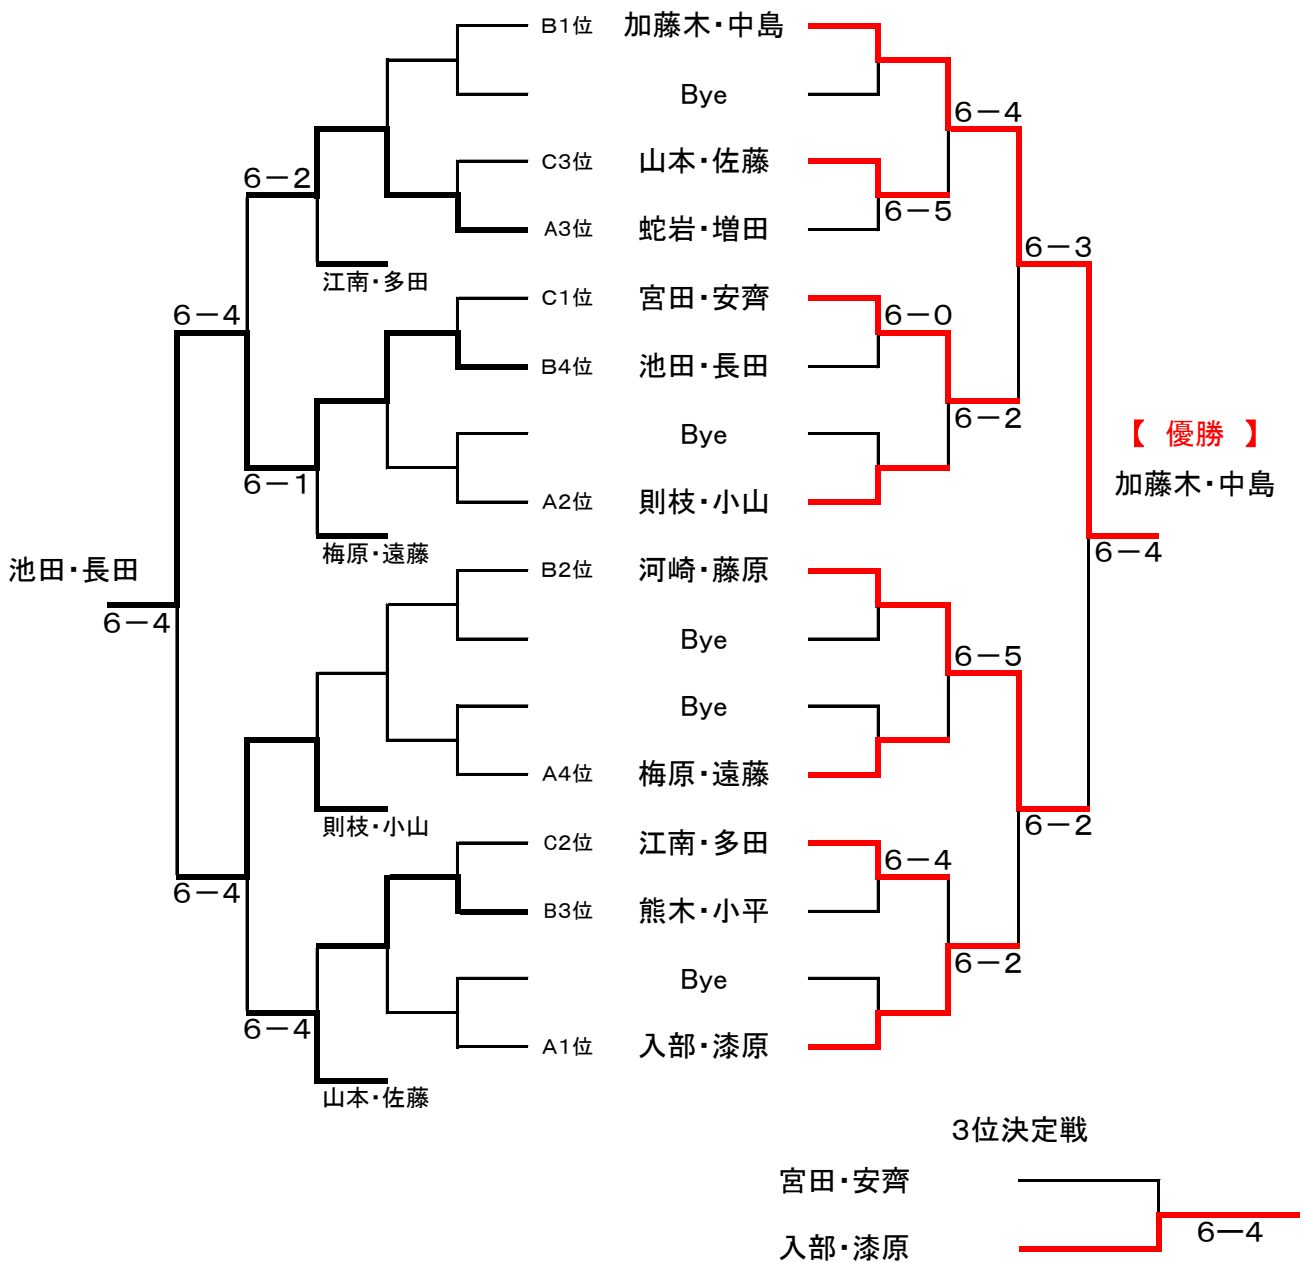

2015年 女子月例トーナメント 大会結果

ダブルス・アドバンス(58)

平成27年4月6日 開催

【 優勝 : 加藤木 ・ 中島 】

【 準優勝 : 河崎 ・ 藤原 】

■ 決勝トーナメント (ノーアド6ゲーム先取/ 決勝:ノーアド1セットマッチ)

【 コンソレ 】

【 本戦 】

2015年 女子月例トーナメント 大会結果

■ 予選リーグ（ノード6ゲーム先取）

Aブロック

	則枝 小山	入部 漆原	蛇岩 増田	梅原 遠藤	勝敗	順位
則枝 小山		3-6	6-2 ○	6-3 ○	2-1	2位
入部 漆原	6-3 ○		6-0 ○	6-4 ○	3-0	1位
蛇岩 増田	2-6	0-6		6-3 ○	1-2	3位
梅原 遠藤	3-6	4-6	3-6		0-3	4位

Bブロック

	熊木 小平	池田 長田	加藤木 中島	河崎 藤原	勝敗	順位
熊木 小平		6-2 ○	1-6	2-6	1-2	3位
池田 長田	2-6		2-6	2-6	0-3	4位
加藤木 中島	6-1 ○	6-2 ○		6-2 ○	3-0	1位
河崎 藤原	6-2 ○	6-2 ○	2-6		2-1	2位

Cブロック

	江南 多田	山本 佐藤	宮田 安齊	勝敗	順位
江南 多田		6-4 ○	1-6	1-1	2位
山本 佐藤	4-6		2-6	0-2	3位
宮田 安齊	6-1 ○	6-2 ○		2-0	1位

■ エントリーリスト

則枝(サントピア)
小山(TAI)
入部(立野LTC)
漆原(セサミ東久留米)
蛇岩(コートピア大泉)
増田(コートピア大泉)
梅原(高松LTC)
遠藤(田園TC)

熊木(NOAH)
小平(TAI)
池田(ミヤムラTS)
長田(タウンテニス)
加藤木(高松ローンTC)
中島(善福寺公園TC)
河崎(立野ローンTC)
藤原(MTS)