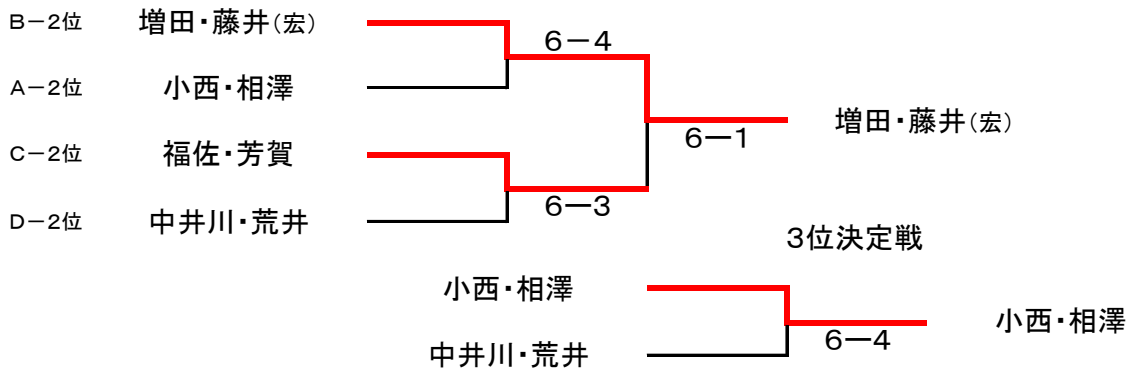

2014年 春期すかいらく杯 大会結果

男子ダブルス

平成26年5月5日開催

【 優勝 : 西・岡 】

準優勝 山下・安藤

3位 宮部・井川

2位トーナメント優勝 増田・藤井(宏)

■ 決勝トーナメント (ノアド1セットマッチ)

■ 1位トーナメント

■ 2位トーナメント

■ 3位・4位トーナメント

2014年 春期すかいらく杯 大会結果

■ 予選リーグ (ノード1セットマッチ・6-6タイブレーク)

Aブロック

	安藤 山下	千葉 小川	小西 相澤	加納 森田	勝敗	順位
安藤 山下		6-2 ○	6-3 ○	6-0 ○	3-0	1位
千葉 小川	2-6		1-6	6-1 ○	1-2	3位
小西 相澤	3-6	6-1 ○		6-0 ○	2-1	2位
加納 森田	0-6	1-6	0-6		0-3	4位