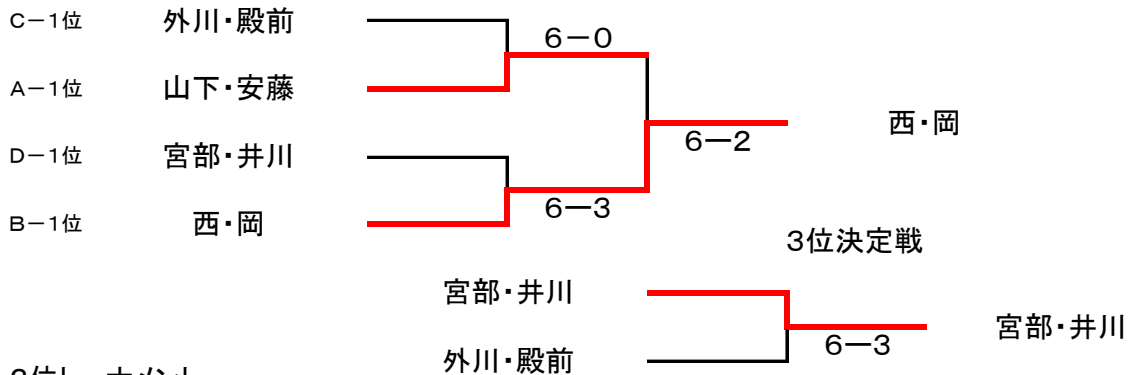

2014年 春期すかいらく杯 大会結果

男子ダブルス

平成26年5月5日開催

【 優勝 : 西・岡 】

準優勝 山下・安藤

3位 宮部・井川

2位トーナメント優勝 増田・藤井(宏)

■ 決勝トーナメント (ノアド1セットマッチ)

■ 1位トーナメント

■ 2位トーナメント

■ 3位・4位トーナメント

2014年 春期すかいらく杯 大会結果

■ 予選リーグ (ノード1セットマッチ・6-6タイブレーク)

Aブロック

	安藤 山下	千葉 小川	小西 相澤	加納 森田	勝敗	順位
安藤 山下		6-2 ○	6-3 ○	6-0 ○	3-0	1位
千葉 小川	2-6		1-6	6-1 ○	1-2	3位
小西 相澤	3-6	6-1 ○		6-0 ○	2-1	2位
加納 森田	0-6	1-6	0-6		0-3	4位