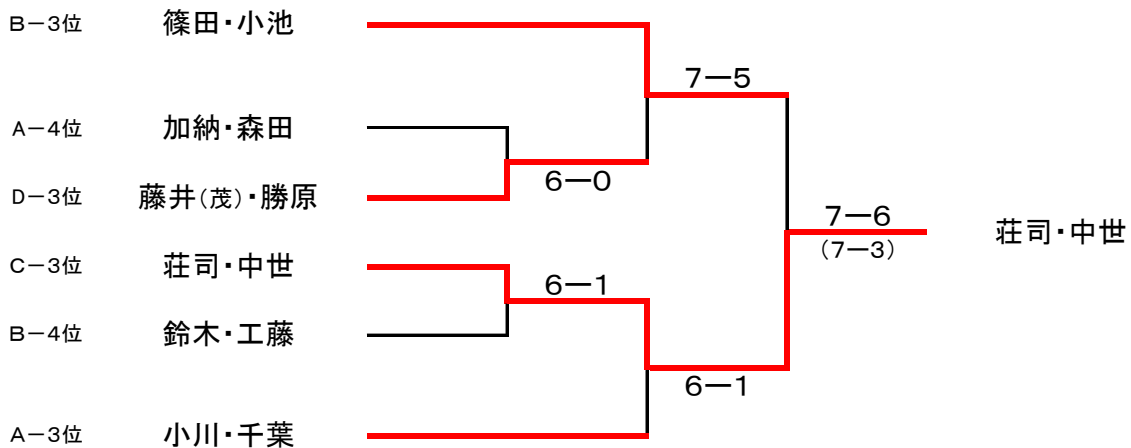

2014年 春期すかいらく杯 大会結果

男子ダブルス

平成26年5月5日開催

【 優勝 : 西・岡 】

準優勝 山下・安藤

3位 宮部・井川

2位トーナメント優勝 増田・藤井(宏)

■ 決勝トーナメント (ノアド1セットマッチ)

■ 1位トーナメント

■ 2位トーナメント

■ 3位・4位トーナメント

2014年 春期すかいらく杯 大会結果

■ 予選リーグ (ノード1セットマッチ・6-6タイブレーク)

Aブロック

	安藤 山下	千葉 小川	小西 相澤	加納 森田	勝敗	順位
安藤 山下		6-2 ○	6-3 ○	6-0 ○	3-0	1位
千葉 小川	2-6		1-6	6-1 ○	1-2	3位
小西 相澤	3-6	6-1 ○		6-0 ○	2-1	2位
加納 森田	0-6	1-6	0-6		0-3	4位