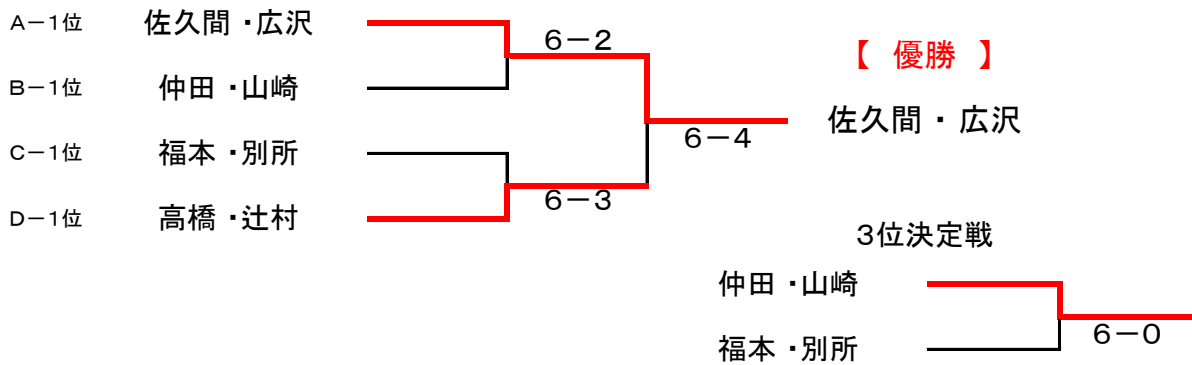

2014年 女子月例トーナメント 大会結果

ダブルス・エントリークラス (12月)

平成26年12月22日 開催

【 優勝 : 佐久間 ・ 広沢 】 【 準優勝 : 高橋 ・ 辻村 】

■ 決勝トーナメント

□ 1位トーナメント(決勝:ノーアド1セットマッチ)

■ 2位トーナメント

■ 3位リーグ