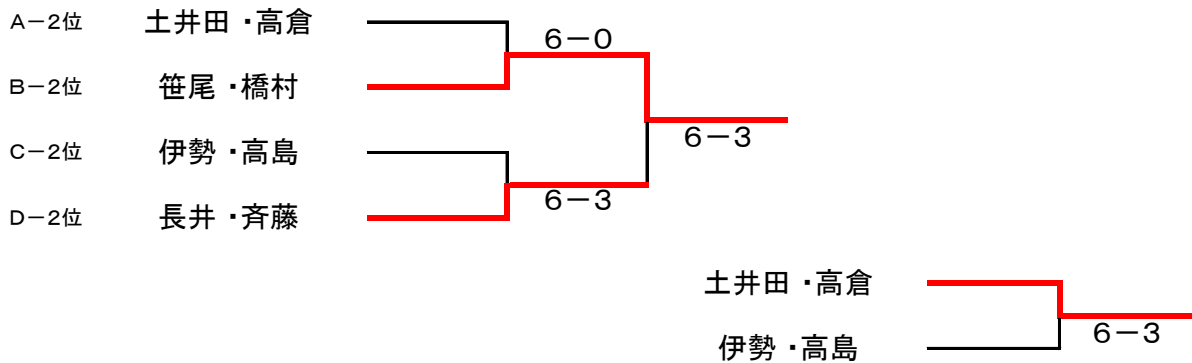

2014年 女子月例トーナメント 大会結果

ダブルス・エントリークラス (12月)

平成26年12月22日 開催

【 優勝 : 佐久間 ・ 広沢 】 【 準優勝 : 高橋 ・ 辻村 】

■ 決勝トーナメント

□ 1位トーナメント(決勝:ノーアド1セットマッチ)

■ 2位トーナメント

■ 3位リーグ