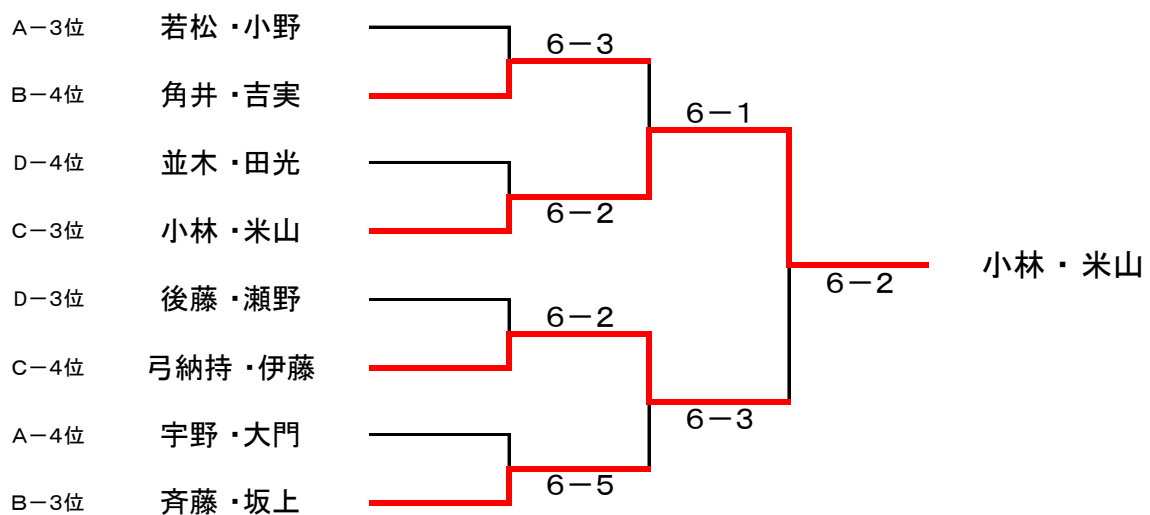

## ダブルス・ビギナークラス（12月）

平成26年12月15日 開催

【 優勝：高館・佐藤 】 【 準優勝：小野寺・谷村 】

### ■ 決勝トーナメント

#### ■ 1・2位トーナメント（ノーアド6ゲーム先取 / 【決勝】ノーアド1セットマッチ）

#### ■ 3位・4位トーナメント（ノーアド6ゲーム先取）