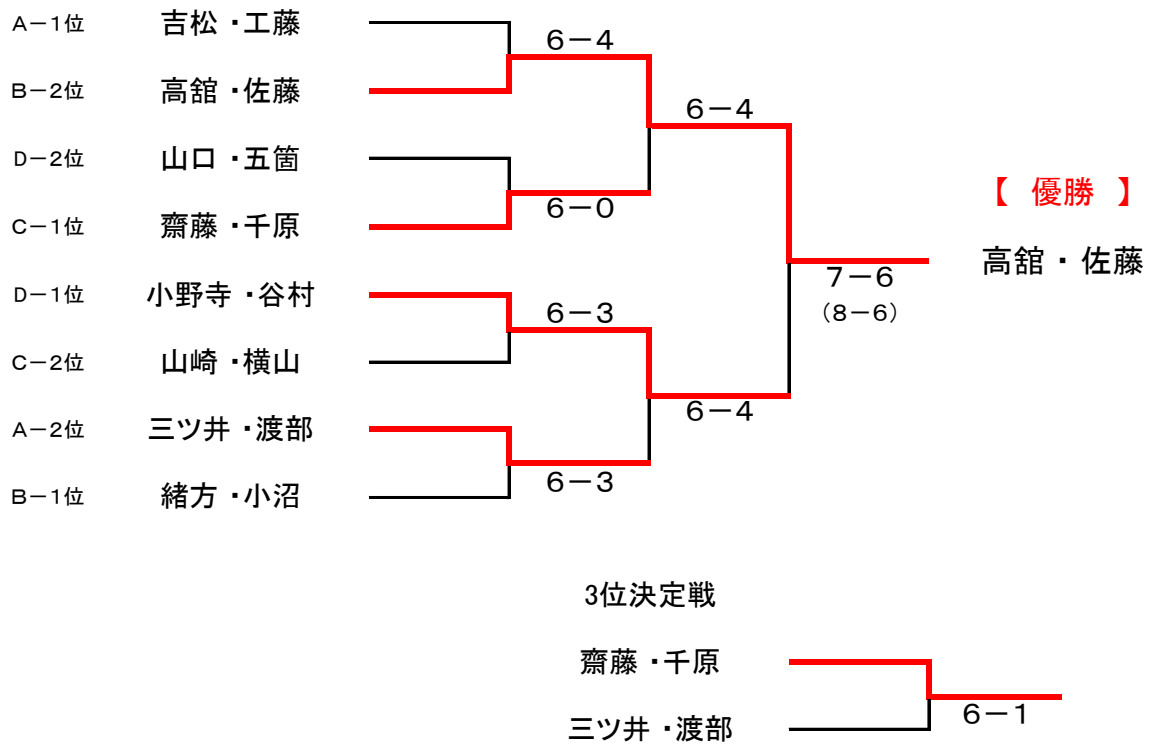

# 2014年 女子月例トーナメント 大会結果

## ダブルス・ビギナークラス（12月）

平成26年12月15日 開催

【 優勝：高館・佐藤 】 【 準優勝：小野寺・谷村 】

### ■ 決勝トーナメント

#### ■ 1・2位トーナメント（ノーアド6ゲーム先取 / 【決勝】ノーアド1セットマッチ）