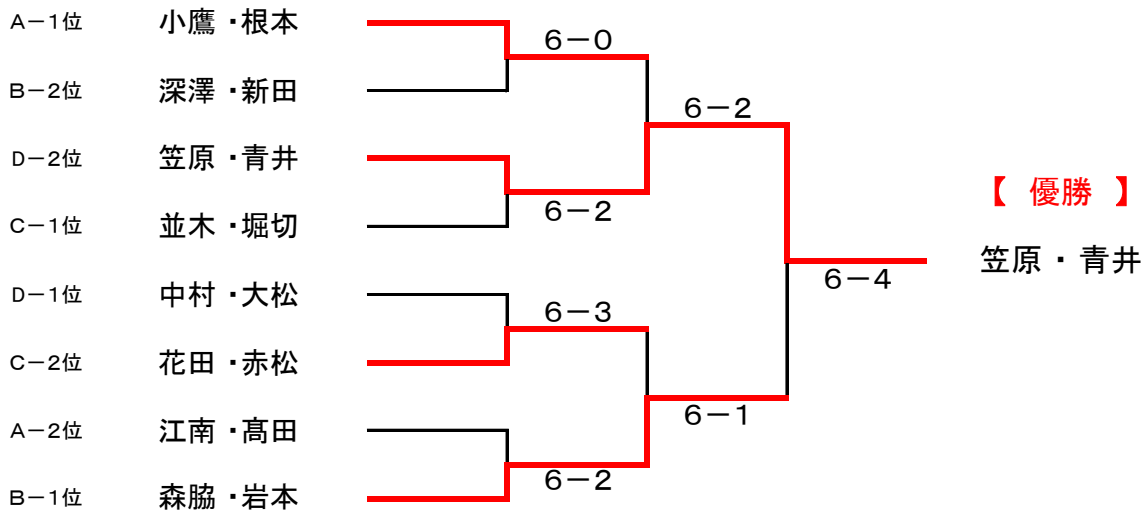

2014年 女子月例トーナメント 大会結果

ダブルス・アドバンス(53)

平成26年12月8日 開催

【 優勝 : 笠原 ・ 青井 】 【 準優勝 : 森脇 ・ 岩本 】

■ 決勝トーナメント

□ 1・2位トーナメント(ノーアド6ゲーム先取 / 決勝:ノーアド1セットマッチ)

3位決定戦

□ 3位・4位トーナメント(ノーアド6ゲーム先取)

2014年 女子月例トーナメント 大会結果

■ 予選リーグ (ノード6ゲーム先取)

Aブロック		蛇岩 増田	小鷹 根本	小山 佐野	江南 高田	勝敗	順位
	蛇岩 増田		5-6	4-6	3-6	0-3	4位
	小鷹 根本	6-5 ○		6-1 ○	6-1 ○	3-0	1位
	小山 佐野	6-4 ○	1-6		2-6	1-2	3位
	江南 高田	6-3 ○	1-6	6-2 ○		2-1	2位

Bブロック		中柴 佐藤	山本 佐藤	深澤 新田	森脇 岩本	勝敗	順位
	中柴 佐藤		6-3 ○	2-6	3-6	1-2	3位
	山本 佐藤	3-6		1-6	3-6	0-3	4位
	深澤 新田	6-2 ○	6-1 ○		4-6	2-1	2位
	森脇 岩本	6-3 ○	6-3 ○	6-4 ○		3-0	1位