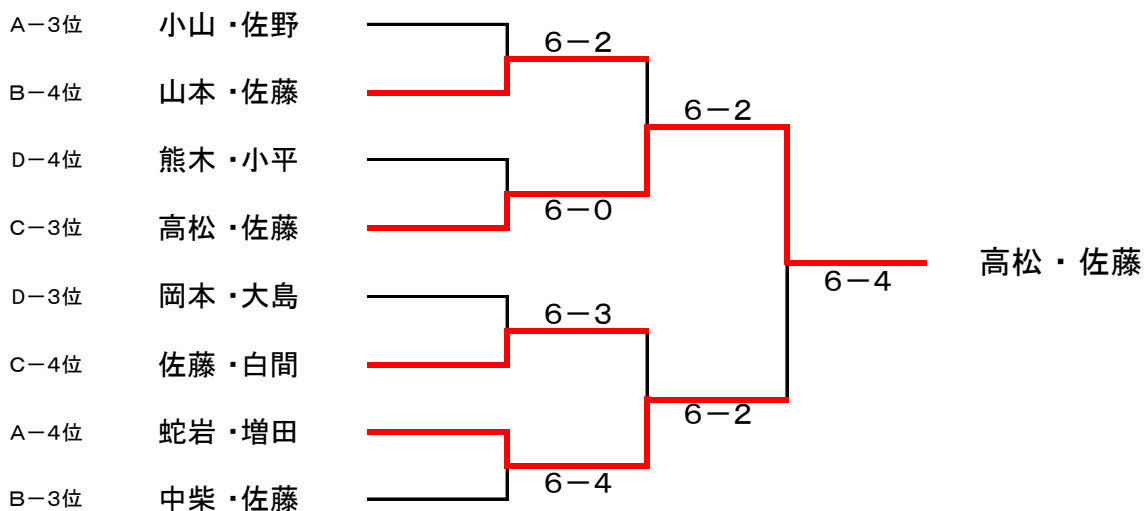

2014年 女子月例トーナメント 大会結果

ダブルス・アドバンス(53)

平成26年12月8日 開催

【 優勝 : 笠原 ・ 青井 】 【 準優勝 : 森脇 ・ 岩本 】

■ 決勝トーナメント

□ 1・2位トーナメント(ノーアド6ゲーム先取 / 決勝:ノーアド1セットマッチ)

3位決定戦

□ 3位・4位トーナメント(ノーアド6ゲーム先取)

2014年 女子月例トーナメント 大会結果

■ 予選リーグ (ノード6ゲーム先取)

Aブロック		蛇岩 増田	小鷹 根本	小山 佐野	江南 高田	勝敗	順位
	蛇岩 増田		5-6	4-6	3-6	0-3	4位
	小鷹 根本	6-5 ○		6-1 ○	6-1 ○	3-0	1位
	小山 佐野	6-4 ○	1-6		2-6	1-2	3位
	江南 高田	6-3 ○	1-6	6-2 ○		2-1	2位

Bブロック		中柴 佐藤	山本 佐藤	深澤 新田	森脇 岩本	勝敗	順位
	中柴 佐藤		6-3 ○	2-6	3-6	1-2	3位
	山本 佐藤	3-6		1-6	3-6	0-3	4位
	深澤 新田	6-2 ○	6-1 ○		4-6	2-1	2位
	森脇 岩本	6-3 ○	6-3 ○	6-4 ○		3-0	1位

Cブロック		並木 堀切	花田 赤松	佐藤 白間	高松 佐藤	勝敗	順位
	並木 堀切		6-2 ○	6-1 ○	6-4 ○	3-0	1位
	花田 赤松	2-6		6-0 ○	6-4 ○	2-1	2位
	佐藤 白間	1-6	0-6		2-6	0-3	4位
	高松 佐藤	4-6	4-6	6-2 ○		1-2	3位

Dブロック		笠原 青井	岡本 大島	中村 大松	熊木 小平	勝敗	順位
	笠原 青井		6-1 ○	1-6	6-2 ○	2-1	2位
	岡本 大島	1-6		1-6	6-5 ○	1-2	3位
	中村 大松	6-1 ○	6-1 ○		6-2 ○	3-0	1位
	熊木 小平	2-6	5-6	2-6		0-3	4位