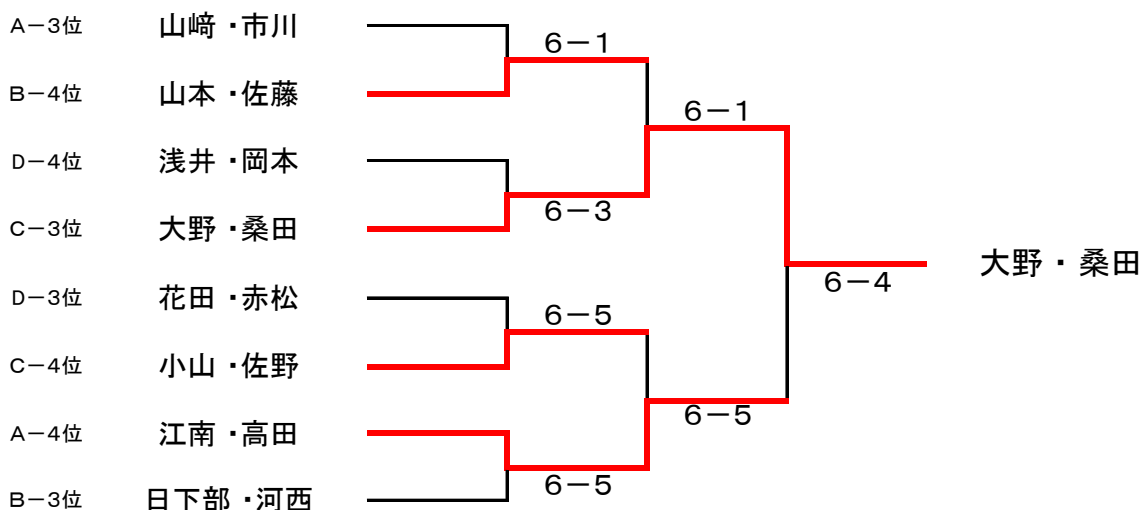

## ダブルス・アドバンス(52)

平成26年11月10日 開催

【 優勝 : 本郷 ・ 梅原 】 【 準優勝 : 北原 ・ 笹野 】

### ■ 決勝トーナメント

□ 1・2位トーナメント(ノーアド6ゲーム先取 / 決勝:ノーアド1セットマッチ)

□ 3位・4位トーナメント(ノーアド6ゲーム先取)