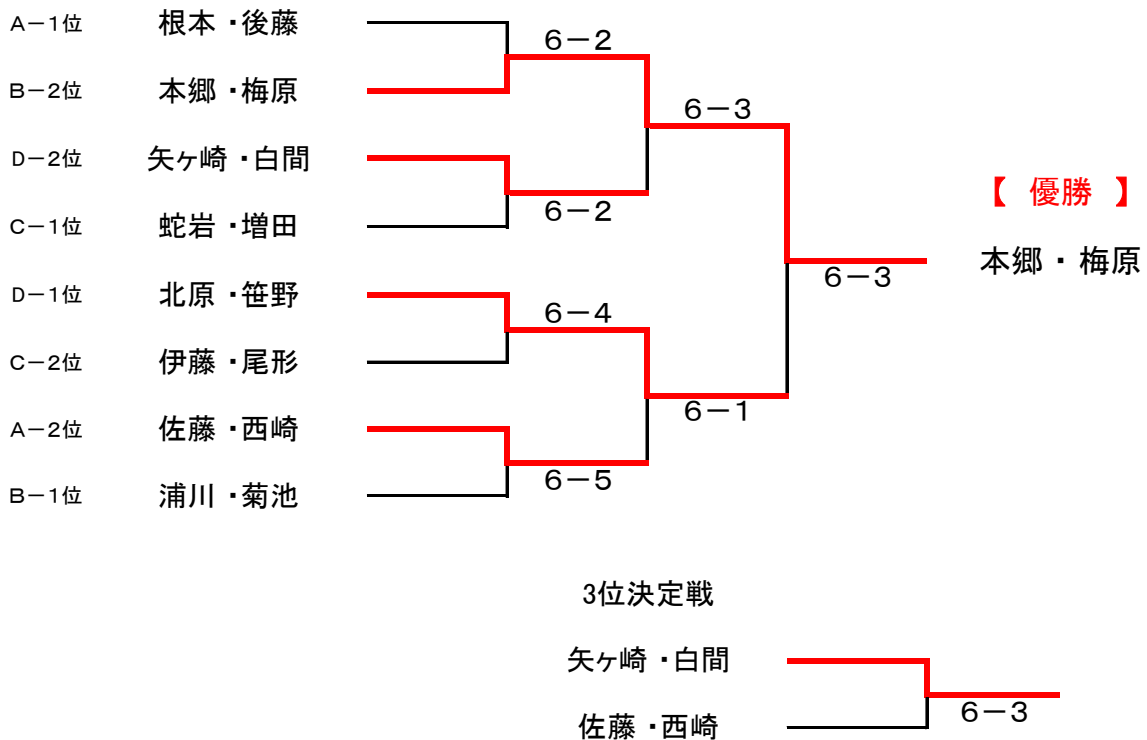

# 2013年 女子月例トーナメント 大会結果

### ■ 決勝トーナメント

□ 1・2位トーナメント(ノーアド6ゲーム先取 / 決勝:ノーアド1セットマッチ)

□ 3位・4位トーナメント(ノーアド6ゲーム先取)