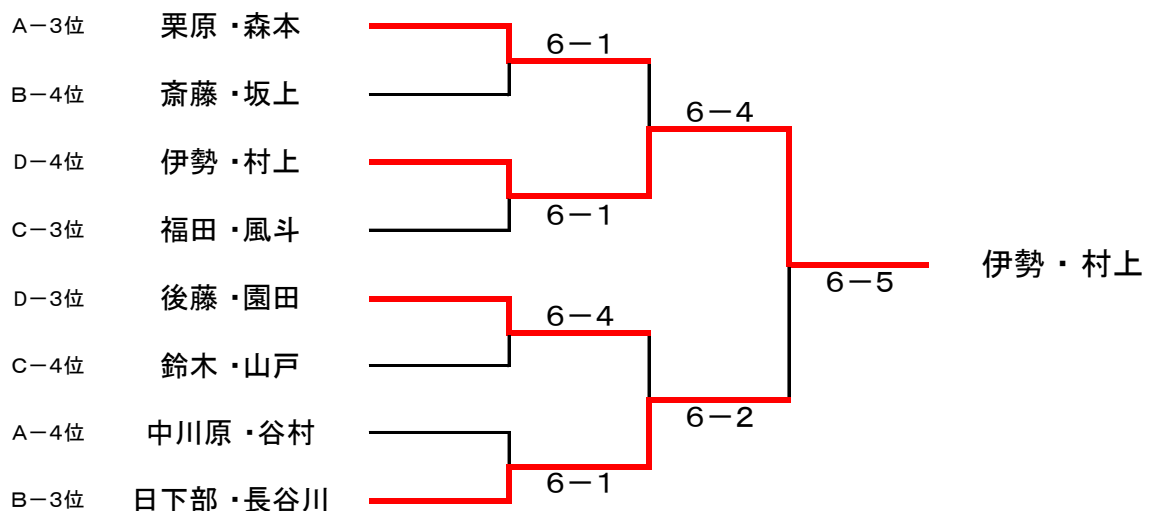

2014年 女子月例トーナメント 大会結果

ダブルス・ビギナークラス (9月)

平成26年9月29日 開催

【 優勝 : 櫻田 ・ 佐藤 】 【 準優勝 : 金子 ・ 岩田 】

■ 決勝トーナメント

■ 1・2位トーナメント(ノーアド6ゲーム先取 / 【決勝】ノーアド1セットマッチ)

3位決定戦

■ 3位・4位トーナメント(ノーアド6ゲーム先取)

2014年 女子月例トーナメント 大会結果

■ 予選リーグ (ノード6ゲーム先取)

Aブロック

	中井川 土井田	益本 是久	栗原 森本	中川原 谷村	勝敗	順位
中井川 土井田		6-3 ○	4-6	6-2 ○	2-1 (+5)	1位
益本 是久	3-6		6-3 ○	6-3 ○	2-1 (+3)	2位
栗原 森本	6-4 ○	3-6		6-2 ○	2-1 (+3)	3位
中川原 谷村	2-6	3-6	2-6		0-3	4位