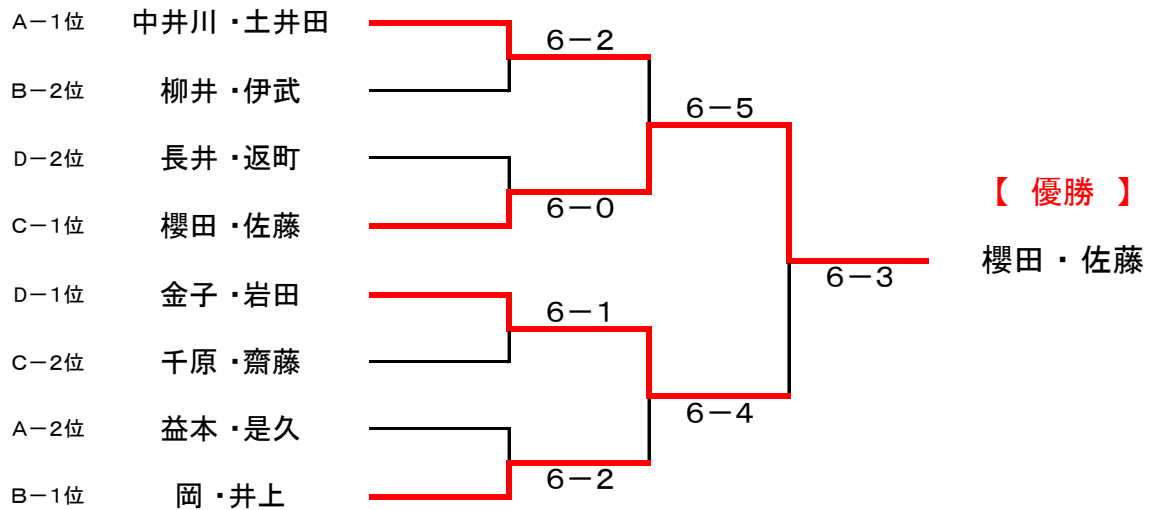

2014年 女子月例トーナメント 大会結果

ダブルス・ビギナークラス (9月)

平成26年9月29日 開催

【 優勝 : 櫻田 ・ 佐藤 】 【 準優勝 : 金子 ・ 岩田 】

■ 決勝トーナメント

■ 1・2位トーナメント(ノーアド6ゲーム先取 / 【決勝】ノーアド1セットマッチ)

3位決定戦

■ 3位・4位トーナメント(ノーアド6ゲーム先取)

2014年 女子月例トーナメント 大会結果

■ 予選リーグ (ノード6ゲーム先取)

Aブロック

	中井川 土井田	益本 是久	栗原 森本	中川原 谷村	勝敗	順位
中井川 土井田		6-3 ○	4-6	6-2 ○	2-1 (+5)	1位
益本 是久	3-6		6-3 ○	6-3 ○	2-1 (+3)	2位
栗原 森本	6-4 ○	3-6		6-2 ○	2-1 (+3)	3位
中川原 谷村	2-6	3-6	2-6		0-3	4位