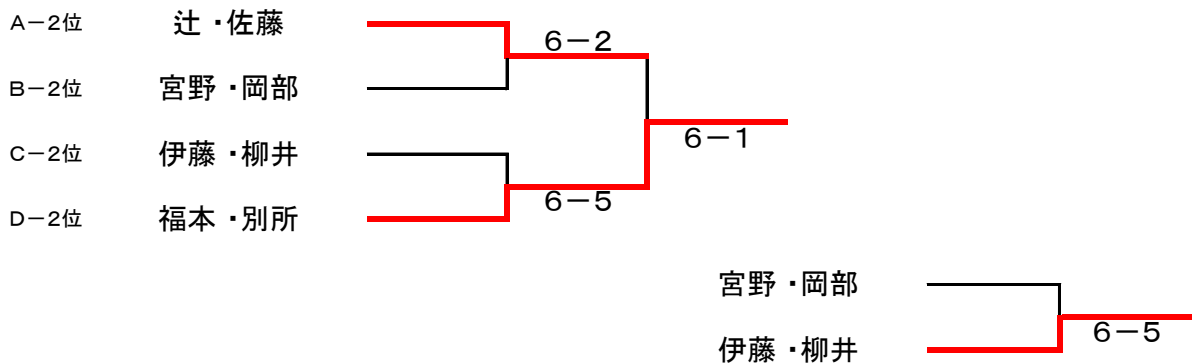

2014年 女子月例トーナメント 大会結果

ダブルス・エントリークラス (9月)

平成26年9月22日 開催

【 優勝 : 大貫 ・ 藤田 】 【 準優勝 : 土井田 ・ 安部 】

■ 決勝トーナメント (ノード6ゲーム先取)

□ 1位トーナメント(決勝:ノード1セットマッチ)

□ 2位トーナメント

□ 3位・4位トーナメント

2014年 女子月例トーナメント 大会結果

■ 予選リーグ (ノアド6ゲーム先取)

Aブロック

	土井田 安部	辻 佐藤	田光 高橋	室尾 河野	勝敗	順位
土井田 安部		6-2 ○	6-3 ○	6-4 ○	3-0	1位
辻 佐藤	2-6		6-4 ○	6-3 ○	2-1	2位
田光 高橋	3-6	4-6		6-2 ○	1-2	3位
室尾 河野	4-6	3-6	2-6		0-3	4位

Bブロック

	宇野 大門	宮野 岡部	小澤 杉生	勝敗	順位
宇野 大門		6-4 ○	6-3 ○	2-0	1位
宮野 岡部	4-6		6-1 ○	1-1	2位
小澤 杉生	3-6	1-6		0-2	3位