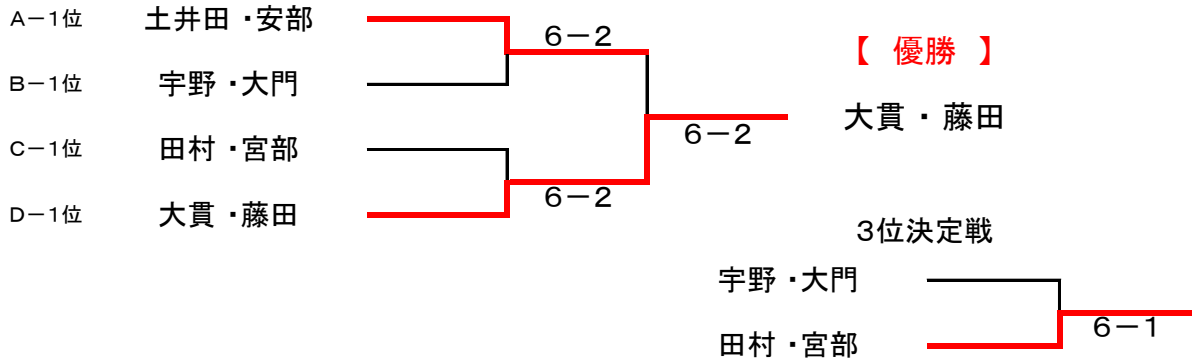

2014年 女子月例トーナメント 大会結果

ダブルス・エントリークラス (9月)

平成26年9月22日 開催

【 優勝 : 大貫 ・ 藤田 】 【 準優勝 : 土井田 ・ 安部 】

■ 決勝トーナメント (ノード6ゲーム先取)

□ 1位トーナメント(決勝:ノード1セットマッチ)

□ 2位トーナメント

□ 3位・4位トーナメント

2014年 女子月例トーナメント 大会結果

■ 予選リーグ (ノアド6ゲーム先取)

Aブロック

	土井田 安部	辻 佐藤	田光 高橋	室尾 河野	勝敗	順位
土井田 安部		6-2 ○	6-3 ○	6-4 ○	3-0	1位
辻 佐藤	2-6		6-4 ○	6-3 ○	2-1	2位
田光 高橋	3-6	4-6		6-2 ○	1-2	3位
室尾 河野	4-6	3-6	2-6		0-3	4位

Bブロック

	宇野 大門	宮野 岡部	小澤 杉生	勝敗	順位
宇野 大門		6-4 ○	6-3 ○	2-0	1位
宮野 岡部	4-6		6-1 ○	1-1	2位
小澤 杉生	3-6	1-6		0-2	3位