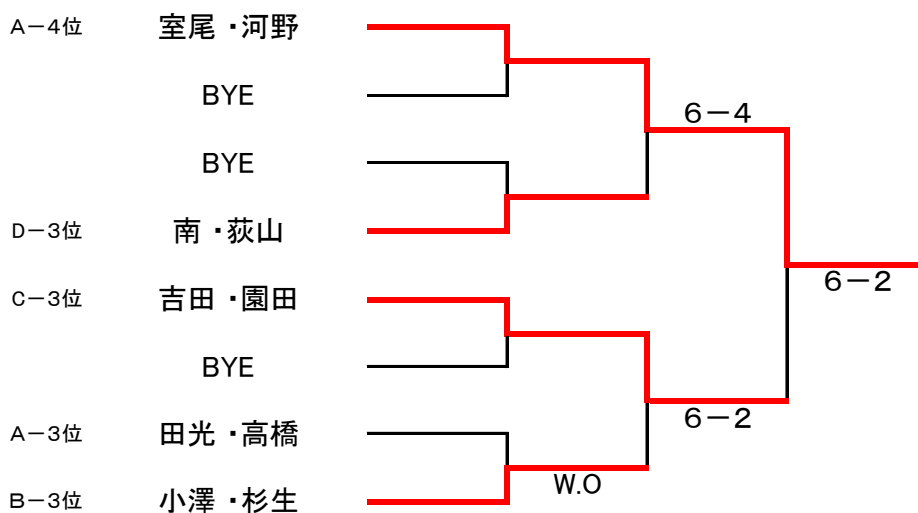

2014年 女子月例トーナメント 大会結果

ダブルス・エントリークラス (9月)

平成26年9月22日 開催

【 優勝 : 大貫 ・ 藤田 】 【 準優勝 : 土井田 ・ 安部 】

■ 決勝トーナメント (ノード6ゲーム先取)

□ 1位トーナメント(決勝:ノード1セットマッチ)

□ 2位トーナメント

□ 3位・4位トーナメント

2014年 女子月例トーナメント 大会結果

■ 予選リーグ (ノアド6ゲーム先取)

Aブロック

	土井田 安部	辻 佐藤	田光 高橋	室尾 河野	勝敗	順位
土井田 安部		6-2 ○	6-3 ○	6-4 ○	3-0	1位
辻 佐藤	2-6		6-4 ○	6-3 ○	2-1	2位
田光 高橋	3-6	4-6		6-2 ○	1-2	3位
室尾 河野	4-6	3-6	2-6		0-3	4位

Bブロック

	宇野 大門	宮野 岡部	小澤 杉生	勝敗	順位
宇野 大門		6-4 ○	6-3 ○	2-0	1位
宮野 岡部	4-6		6-1 ○	1-1	2位
小澤 杉生	3-6	1-6		0-2	3位