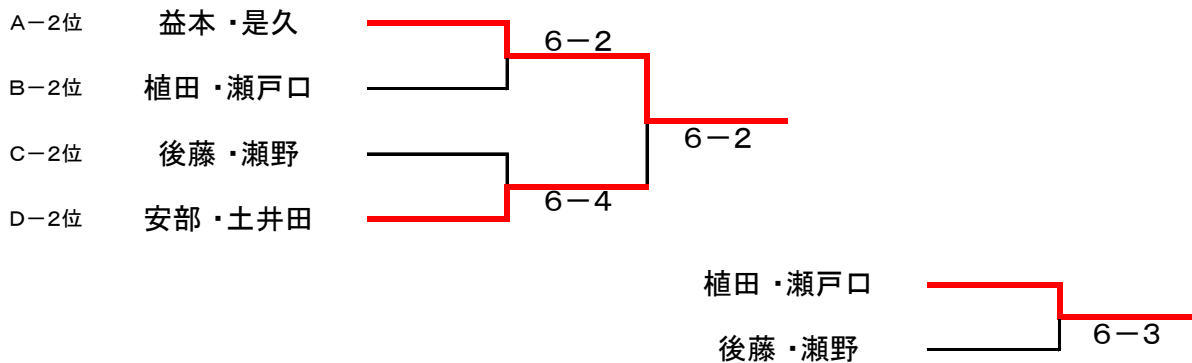

2014年 女子月例トーナメント 大会結果

ダブルス・ビギナークラス (6月)

平成26年6月30日 開催

【 優勝 : 河西 ・ 日下部 】 【 準優勝 : 最上 ・ 谷 】

■ 決勝トーナメント (ノード6ゲーム先取)

■ 1位トーナメント (決勝: ノード1セットマッチ)

■ 2位トーナメント

■ 3位トーナメント