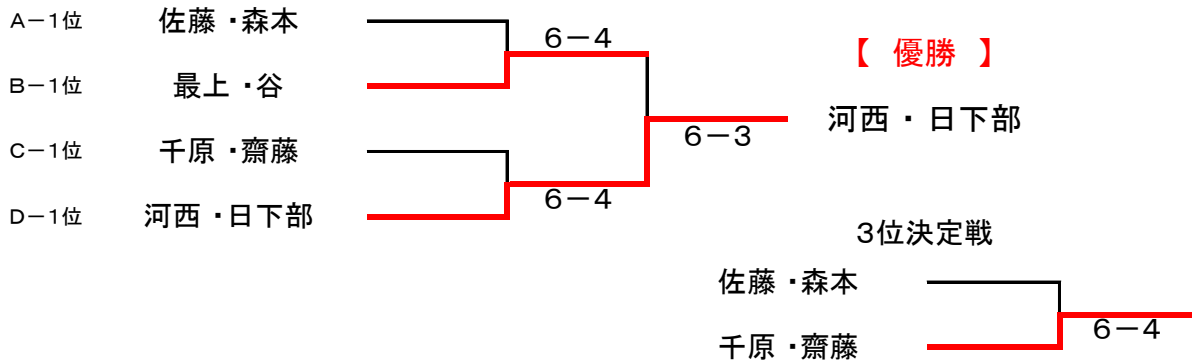

2014年 女子月例トーナメント 大会結果

ダブルス・ビギナークラス (6月)

平成26年6月30日 開催

【 優勝 : 河西 ・ 日下部 】 【 準優勝 : 最上 ・ 谷 】

■ 決勝トーナメント (ノード6ゲーム先取)

■ 1位トーナメント (決勝: ノード1セットマッチ)

■ 2位トーナメント

■ 3位トーナメント

■ 4位リーグ

	菅原三浦	千葉園田	柳井安達	勝敗
A-4位 菅原三浦		6-3 ○	4-6	1-1
B-4位 千葉園田	3-6		4-6	0-2
D-4位 柳井安達	6-4 ○	6-4 ○		2-0

2014年 女子月例トーナメント 大会結果

■ 予選リーグ (ノード6ゲーム先取)

Aブロック

	佐藤森本	益本是久	菅原三浦	井上大和田	勝敗	順位
佐藤森本	-	6-2 ○	6-3 ○	6-4 ○	3-0	1位
益本是久	2-6	-	6-0 ○	6-4 ○	2-1	2位
菅原三浦	3-6	0-6	-	5-6	0-3	4位
井上大和田	4-6	4-6	6-5 ○	-	1-2	3位