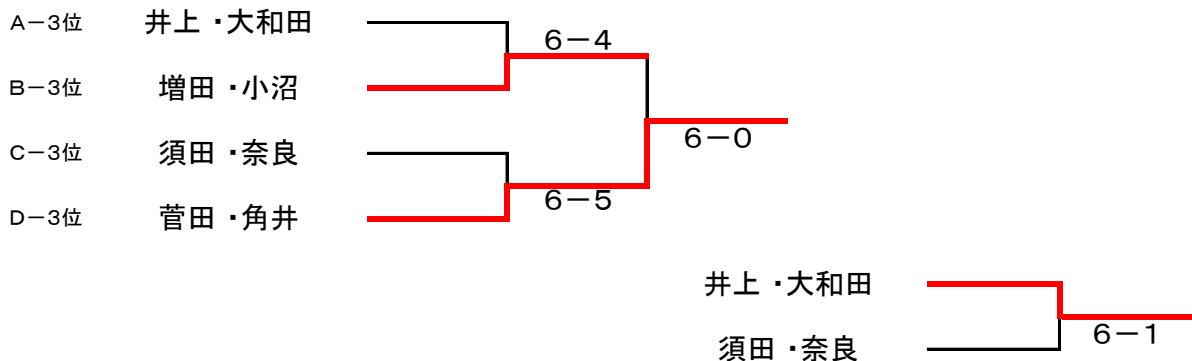

2014年 女子月例トーナメント 大会結果

ダブルス・ビギナークラス (6月)

平成26年6月30日 開催

【 優勝 : 河西 ・ 日下部 】 【 準優勝 : 最上 ・ 谷 】

■ 決勝トーナメント (ノード6ゲーム先取)

■ 1位トーナメント (決勝: ノード1セットマッチ)

■ 2位トーナメント

■ 3位トーナメント