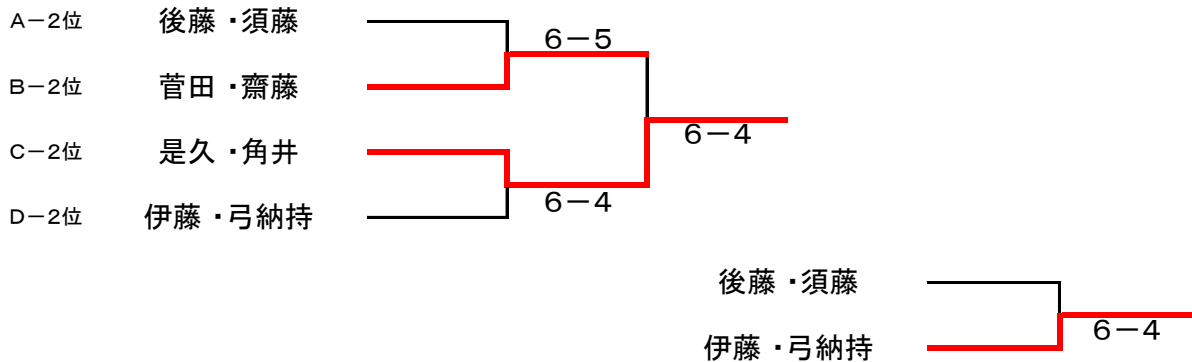

2014年 女子月例トーナメント 大会結果

ダブルス・ビギナークラス (4月)

平成26年4月28日 開催

【 優勝 : 中山・鈴木 】 【 準優勝 : 植田・瀬戸口 】

■ 決勝トーナメント (ノード6ゲーム先取)

□ 1位トーナメント (決勝: ノード1セットマッチ)

□ 2位トーナメント

□ 3位・4位トーナメント

2014年 女子月例トーナメント 大会結果

■ 予選リーグ (ノード6ゲーム先取)

Aブロック

	内村 宇賀神	後藤 須藤	安部 鈴木	齋藤 千原	勝敗	順位
内村 宇賀神		6-2 ○	6-2 ○	6-5 ○	3-0	1位
後藤 須藤	2-6		6-2 ○	6-4 ○	2-1	2位
安部 鈴木	2-6	2-6		1-6	0-3	4位
齋藤 千原	5-6	4-6	6-1 ○		1-2	3位

Bブロック

	宗戸 並木	菅田 齋藤	中山 鈴木	西尾 土井田	勝敗	順位
宗戸 並木		2-6	1-6	6-4 ○	1-2	3位
菅田 齋藤	6-2 ○		1-6	6-3 ○	2-1	2位
中山 鈴木	6-1 ○	6-1 ○		6-3 ○	3-0	1位
西尾 土井田	4-6	3-6	3-6		0-3	4位