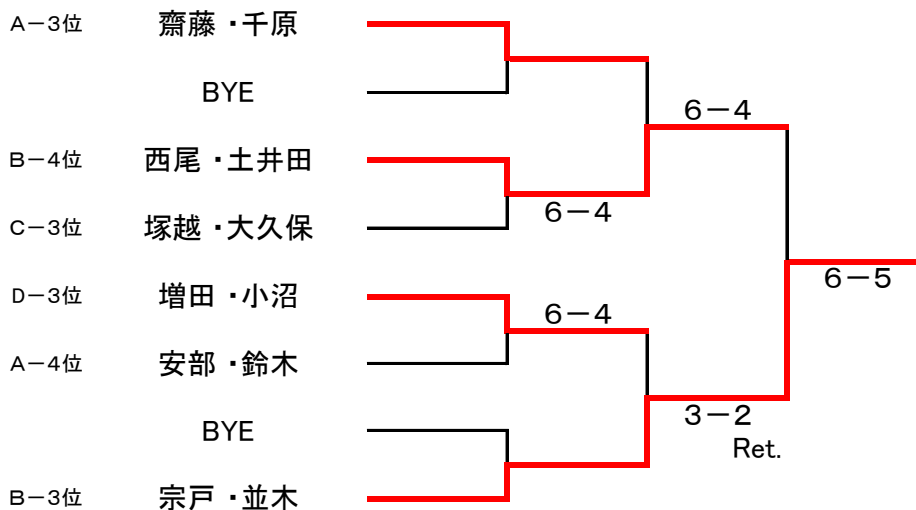

2014年 女子月例トーナメント 大会結果

ダブルス・ビギナークラス (4月)

平成26年4月28日 開催

【 優勝 : 中山・鈴木 】 【 準優勝 : 植田・瀬戸口 】

■ 決勝トーナメント (ノード6ゲーム先取)

□ 1位トーナメント (決勝: ノード1セットマッチ)

□ 2位トーナメント

□ 3位・4位トーナメント

2014年 女子月例トーナメント 大会結果

■ 予選リーグ (ノード6ゲーム先取)

Aブロック

	内村 宇賀神	後藤 須藤	安部 鈴木	齋藤 千原	勝敗	順位
内村 宇賀神		6-2 ○	6-2 ○	6-5 ○	3-0	1位
後藤 須藤	2-6		6-2 ○	6-4 ○	2-1	2位
安部 鈴木	2-6	2-6		1-6	0-3	4位
齋藤 千原	5-6	4-6	6-1 ○		1-2	3位

Bブロック

	宗戸 並木	菅田 齋藤	中山 鈴木	西尾 土井田	勝敗	順位
宗戸 並木		2-6	1-6	6-4 ○	1-2	3位
菅田 齋藤	6-2 ○		1-6	6-3 ○	2-1	2位
中山 鈴木	6-1 ○	6-1 ○		6-3 ○	3-0	1位
西尾 土井田	4-6	3-6	3-6		0-3	4位