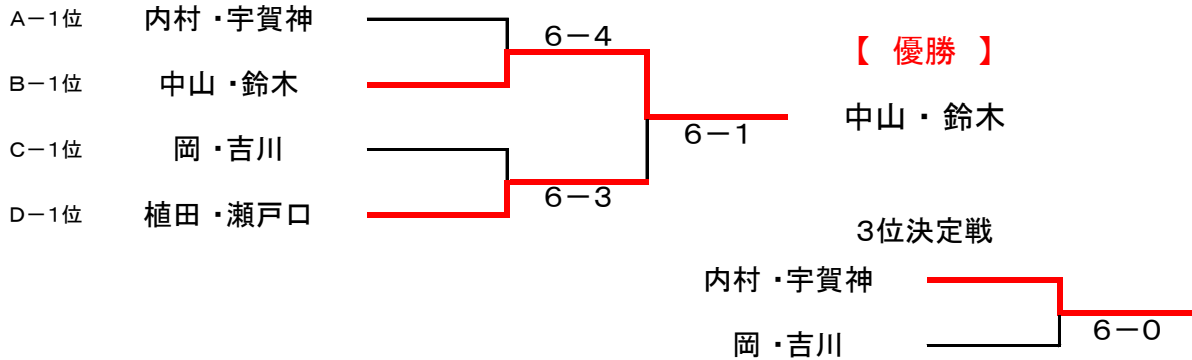

2014年 女子月例トーナメント 大会結果

ダブルス・ビギナークラス (4月)

平成26年4月28日 開催

【 優勝 : 中山・鈴木 】 【 準優勝 : 植田・瀬戸口 】

■ 決勝トーナメント (ノード6ゲーム先取)

□ 1位トーナメント (決勝: ノード1セットマッチ)

□ 2位トーナメント

□ 3位・4位トーナメント

2014年 女子月例トーナメント 大会結果

■ 予選リーグ (ノード6ゲーム先取)

Aブロック

	内村 宇賀神	後藤 須藤	安部 鈴木	齋藤 千原	勝敗	順位
内村 宇賀神		6-2 ○	6-2 ○	6-5 ○	3-0	1位
後藤 須藤	2-6		6-2 ○	6-4 ○	2-1	2位
安部 鈴木	2-6	2-6		1-6	0-3	4位
齋藤 千原	5-6	4-6	6-1 ○		1-2	3位

Bブロック

	宗戸 並木	菅田 齋藤	中山 鈴木	西尾 土井田	勝敗	順位
宗戸 並木		2-6	1-6	6-4 ○	1-2	3位
菅田 齋藤	6-2 ○		1-6	6-3 ○	2-1	2位
中山 鈴木	6-1 ○	6-1 ○		6-3 ○	3-0	1位
西尾 土井田	4-6	3-6	3-6		0-3	4位