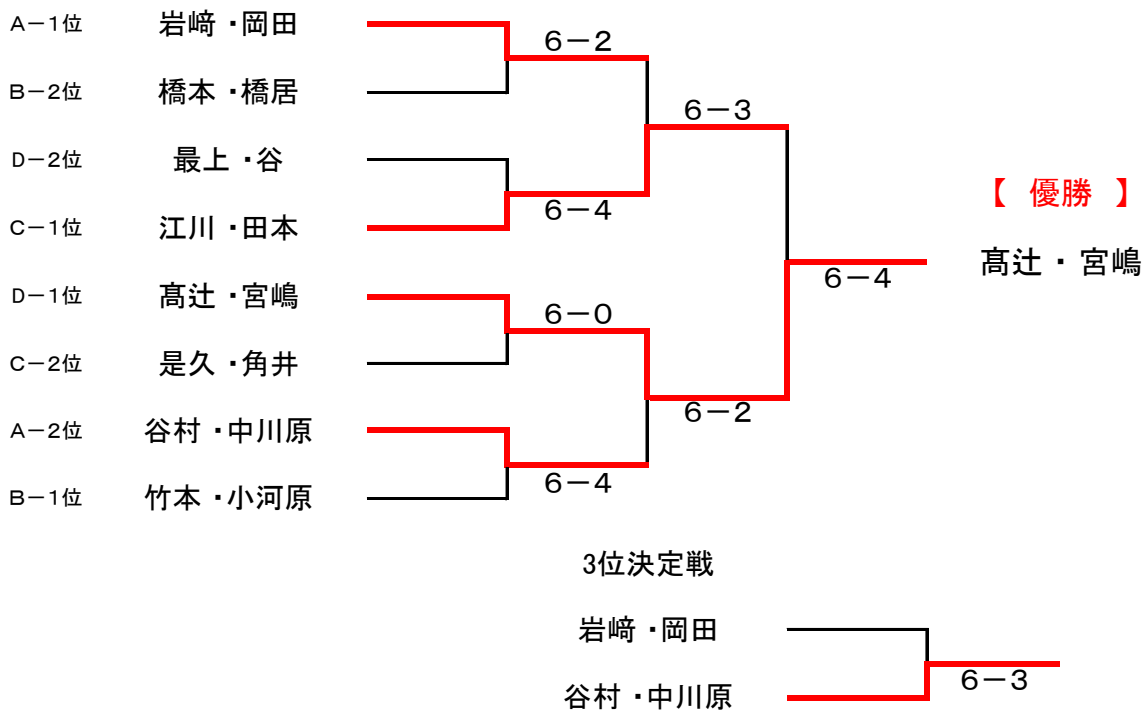

2014年 女子月例トーナメント 大会結果

ダブルス・ビギナークラス (4月)

平成26年4月14日 開催

【 優勝 : 高辻 ・ 宮嶋 】 【 準優勝 : 江川 ・ 田本 】

【高辻・宮嶋ペア】

■ 決勝トーナメント

■ 1・2位トーナメント(ノアド6ゲーム先取 / 【決勝】ノアド1セットマッチ)

■ 3位・4位トーナメント(ノアド6ゲーム先取)

2014年 女子月例トーナメント 大会結果

■ 予選リーグ (ノード6ゲーム先取)

Aブロック

	井上 高橋	谷村 中川原	岡本 佐々木	岩崎 岡田	勝敗	順位
井上 高橋		5-6	6-5 ○	0-6	1-2	3位
谷村 中川原	6-5 ○		6-3 ○	4-6	2-1	2位
岡本 佐々木	5-6	3-6		5-6	0-3	4位
岩崎 岡田	6-0 ○	6-4 ○	6-5 ○		3-0	1位

Bブロック