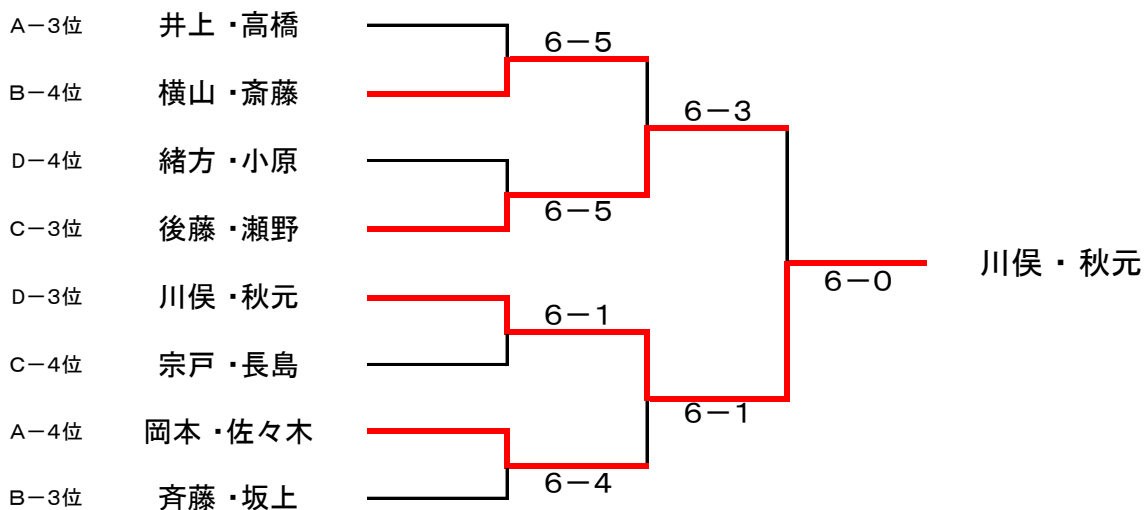

2014年 女子月例トーナメント 大会結果

ダブルス・ビギナークラス (4月)

平成26年4月14日 開催

【 優勝 : 高辻 ・ 宮嶋 】 【 準優勝 : 江川 ・ 田本 】

【高辻・宮嶋ペア】

■ 決勝トーナメント

■ 1・2位トーナメント(ノアド6ゲーム先取 / 【決勝】ノアド1セットマッチ)

■ 3位・4位トーナメント(ノアド6ゲーム先取)

2014年 女子月例トーナメント 大会結果

■ 予選リーグ (ノード6ゲーム先取)

Aブロック

	井上 高橋	谷村 中川原	岡本 佐々木	岩崎 岡田	勝敗	順位
井上 高橋		5-6	6-5 ○	0-6	1-2	3位
谷村 中川原	6-5 ○		6-3 ○	4-6	2-1	2位
岡本 佐々木	5-6	3-6		5-6	0-3	4位
岩崎 岡田	6-0 ○	6-4 ○	6-5 ○		3-0	1位

Bブロック