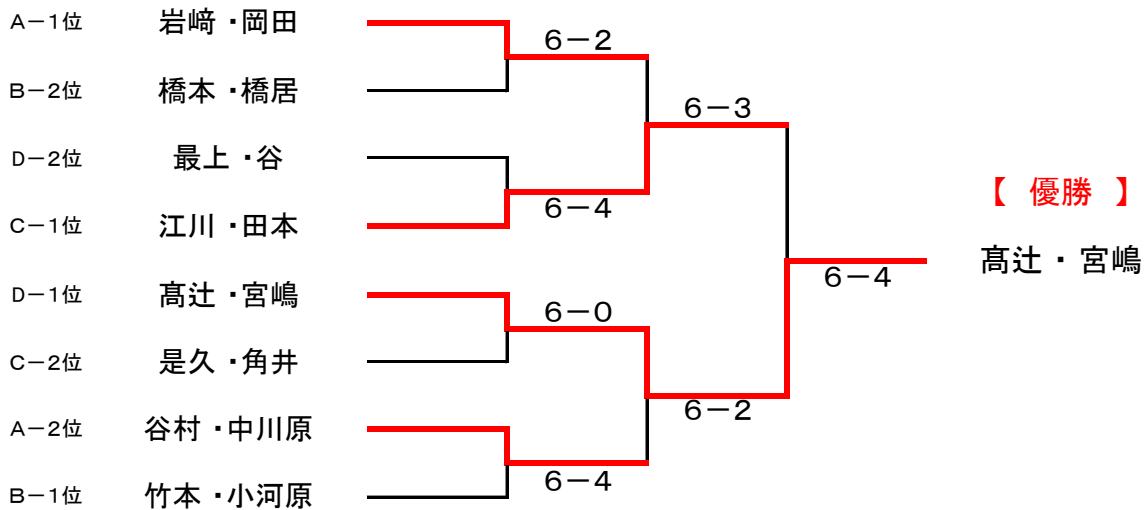

2014年 女子月例トーナメント 大会結果

ダブルス・ビギナークラス (4月)

平成26年4月14日 開催

【 優勝 : 高辻 ・ 宮嶋 】 【 準優勝 : 江川 ・ 田本 】

■ 決勝トーナメント

■ 1・2位トーナメント(ノード6ゲーム先取 / 【決勝】ノード1セットマッチ)

3位決定戦

■ 3位・4位トーナメント(ノード6ゲーム先取)

2014年 女子月例トーナメント 大会結果

■ 予選リーグ (ノード6ゲーム先取)

Aブロック

	井上 高橋	谷村 中川原	岡本 佐々木	岩崎 岡田	勝敗	順位
井上 高橋		5-6	6-5 ○	0-6	1-2	3位
谷村 中川原	6-5 ○		6-3 ○	4-6	2-1	2位
岡本 佐々木	5-6	3-6		5-6	0-3	4位
岩崎 岡田	6-0 ○	6-4 ○	6-5 ○		3-0	1位

Bブロック