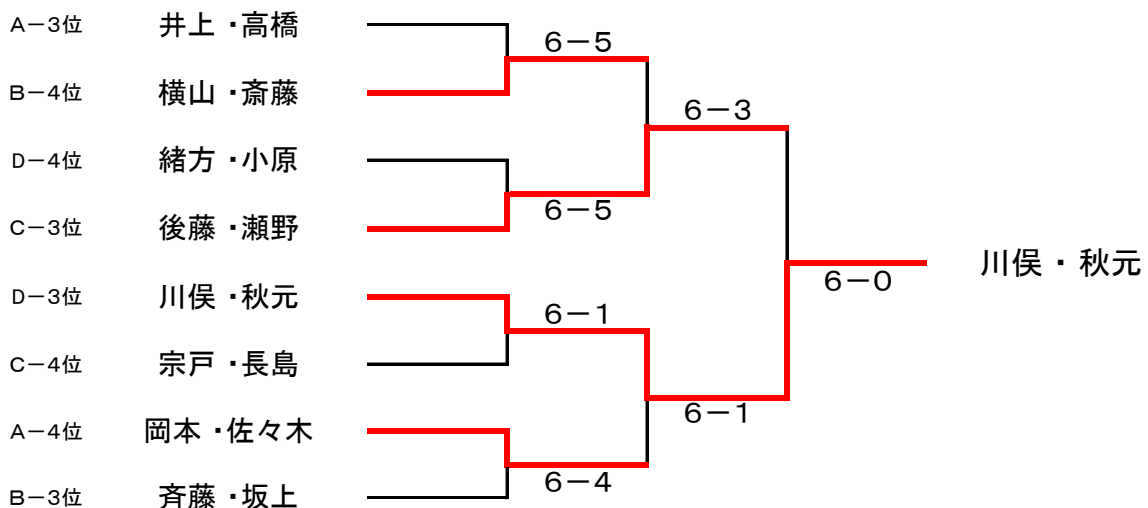

2014年 女子月例トーナメント 大会結果

ダブルス・ビギナークラス (4月)

平成26年4月14日 開催

【 優勝 : 高辻 ・ 宮嶋 】 【 準優勝 : 江川 ・ 田本 】

■ 決勝トーナメント

■ 1・2位トーナメント(ノード6ゲーム先取 / 【決勝】ノード1セットマッチ)

3位決定戦

■ 3位・4位トーナメント(ノード6ゲーム先取)

2014年 女子月例トーナメント 大会結果

■ 予選リーグ (ノード6ゲーム先取)

Aブロック

	井上 高橋	谷村 中川原	岡本 佐々木	岩崎 岡田	勝敗	順位
井上 高橋		5-6	6-5 ○	0-6	1-2	3位
谷村 中川原	6-5 ○		6-3 ○	4-6	2-1	2位
岡本 佐々木	5-6	3-6		5-6	0-3	4位
岩崎 岡田	6-0 ○	6-4 ○	6-5 ○		3-0	1位

Bブロック